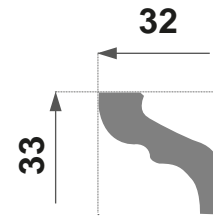

Tipo de molduras

Moldura E6

Medida: 2M

Medida: 2M

Medida: 2M

Medida: 2M