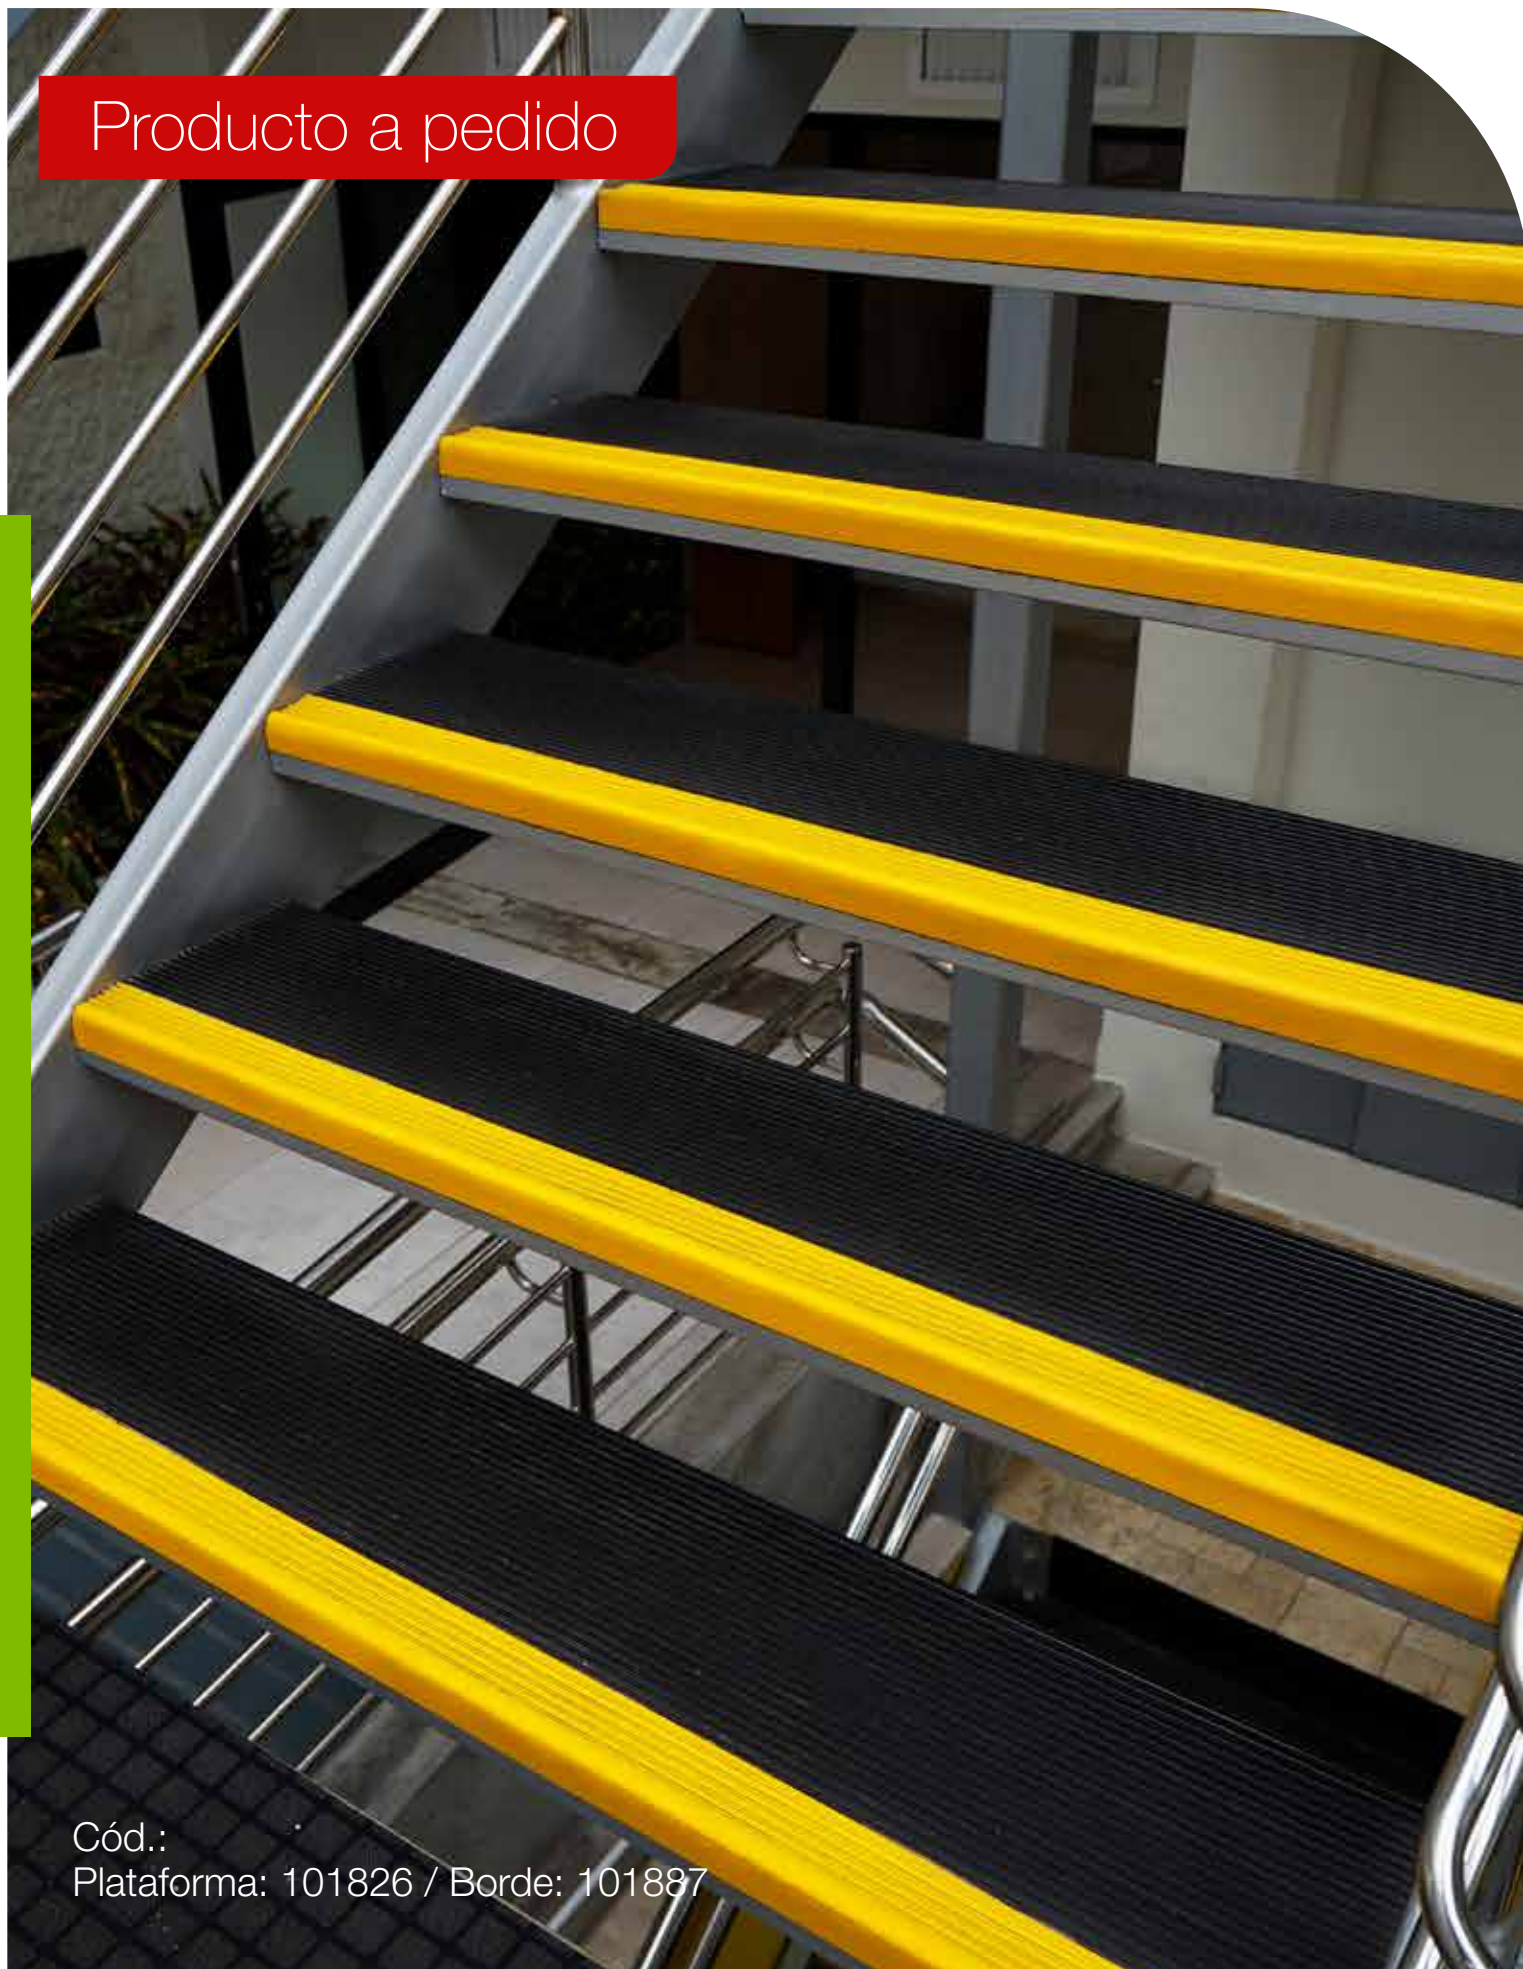

Presentaciones

ANCHO:
45mm
LONGITUD:
1.0M / 1.5M / 2.4M

Color

- ☐ NEGRO / VERDE FOTOLUMINISCENTE
- ☐ NEGRO / AMARILLO

Cód.: 100410

Producto a pedido

Cód.:
Plataforma: 101826 / Borde: 101887

Antideslizante paso completo