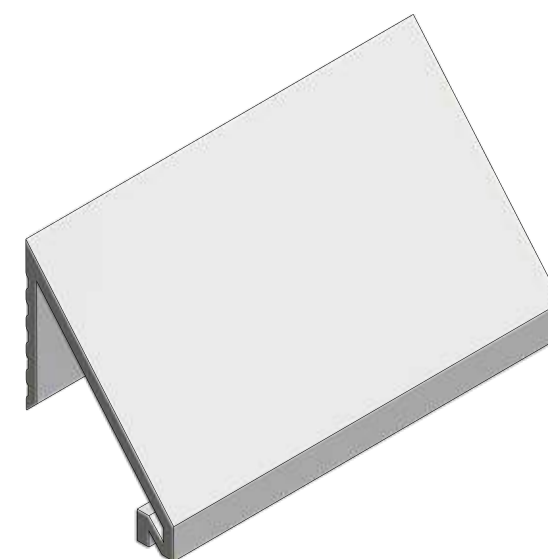

LONGITUD: 2.40M
ALTURA: 9.5mm / 12mm

■ Perfil Aluminio Tipo T

ACABADO:
PULIDO

LONGITUD: 2.40M
ALTURA: 20mm

Protector de Lluvia

Opción perfecta para proteger los bordes exteriores de azoteas, balcones y terrazas. Gracias a su diseño, evita las filtraciones de agua, manchas indeseadas, levantamiento de pintura y más, lo que ayuda a mejorar el aspecto visual de tus ambientes.

Presentaciones

- MATE
- ALUMINIO

PRESENTACIÓN:
2.40M

Zócalo de aluminio

Con terminación curva son ideales para las uniones entre pisos y paredes, especialmente en entornos exigentes de higiene como hospitales, restaurantes, colegios y centros comerciales. Gracias a su diseño único, aporta estética y facilita la limpieza al evitar la acumulación de suciedad en rincones difíciles.