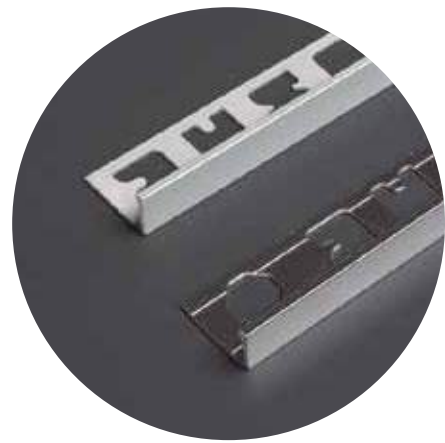

Moldura E11

Medida: 2M

Perfiles de aluminio

Ideal para decorar y proteger esquinas de revestimientos de pisos y paredes. Gracias a la resistencia del aluminio, se puede utilizar tanto en interiores como en exteriores.

Tipo de Perfiles

■ Perfil Aluminio

ACABADO:
MATE / BRILLANTE

LONGITUD: 2.40M
ALTURA: 9.5mm / 12mm

■ Perfil Aluminio Cuadrado

ACABADO:
MATE / BRILLANTE

LONGITUD: 2.40M
ALTURA: 12mm

Tipo de Perfiles

■ Perfil Aluminio L

ACABADO:
MATE / BRILLANTE

LONGITUD: 2.40M
ALTURA: 10mm / 12.5mm

■ Perfil Aluminio Tipo U

ACABADO:
PULIDO

LONGITUD: 2.40M
ALTURA: 10mm

■ Perfil Aluminio Evo

ACABADO:
MATE

Presentaciones

- MATE
- ALUMINIO

PRESENTACIÓN:
2.40M

Zócalo de aluminio

Con terminación curva son ideales para las uniones entre pisos y paredes, especialmente en entornos exigentes de higiene como hospitales, restaurantes, colegios y centros comerciales. Gracias a su diseño único, aporta estética y facilita la limpieza al evitar la acumulación de suciedad en rincones difíciles.