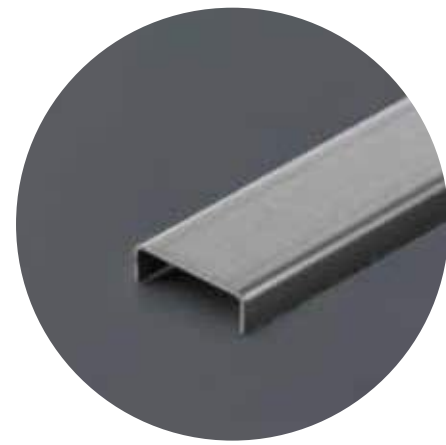

LONGITUD: 2.40M

Listelo decorativo

Son perfiles de acero inoxidable utilizados como piezas decorativas en conjunto con diversos diseños de porcelanato y cerámico. Se cuenta con una variedad de listelos en diferentes presentaciones para combinar con cualquier ambiente. El diseño sobrio y elegante resalta cualquier espacio donde son instalados.

Tipos de Listelos

■ Mate

LONGITUD: 2.40M
ANCHO: 10mm

■ Pulido

LONGITUD: 2.40M
ANCHO: 15mm

Tipos de Listelos

■ Mate

LONGITUD: 2.40M
ANCHO: 15mm

Además, el material de estas molduras permite su personalización mediante pinturas al agua y, al ser ligeras, su adhesión al techo e instalación es sencilla.

Tipo de Molduras

Moldura E2

Medida: 2M

Moldura E5