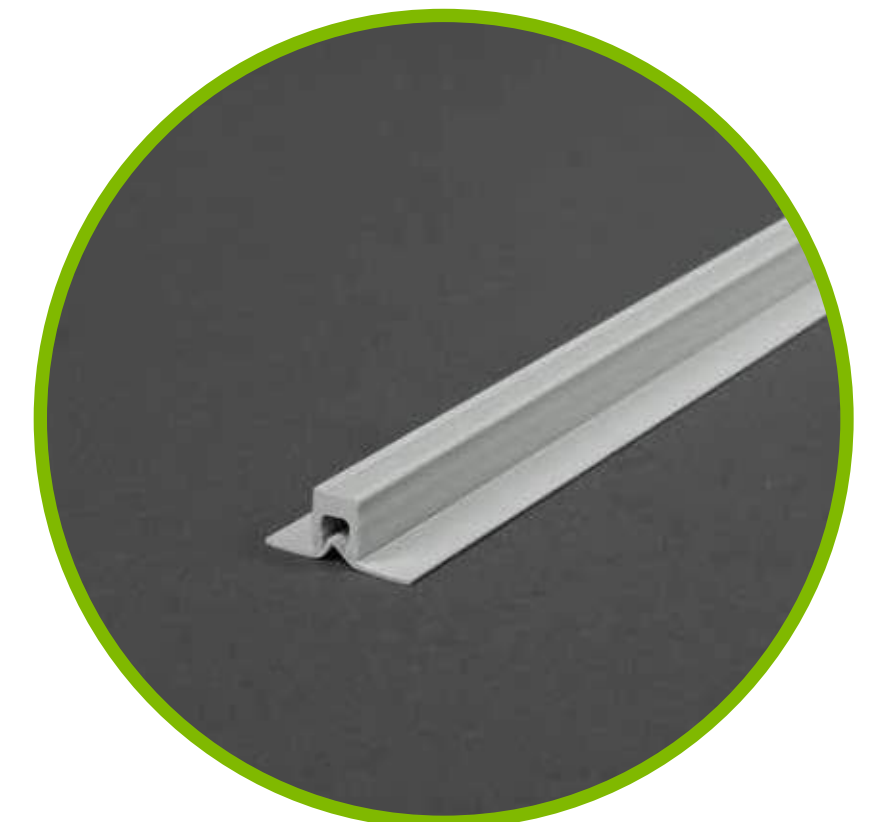

Con este producto, previene de manera efectiva la aparición de grietas y otros daños, asegurando una superficie impecable y duradera.

Presentaciones

ALTURA:
9.5mm / 11.5mm
LONGITUD:
3M

Color

- GRIS
- NEGRO
- TABACO
- MÁRMOL