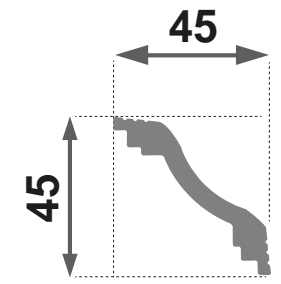

Además, el material de estas molduras permite su personalización mediante pinturas al agua y, al ser ligeras, su adhesión al techo e instalación es sencilla.

Tipo de Molduras

Moldura E2

Medida: 2M

Moldura E5

Medida: 2M

Tipo de molduras

Moldura E6

Medida: 2M

Moldura E40

Medida: 2M

Moldura E7

Medida: 2M