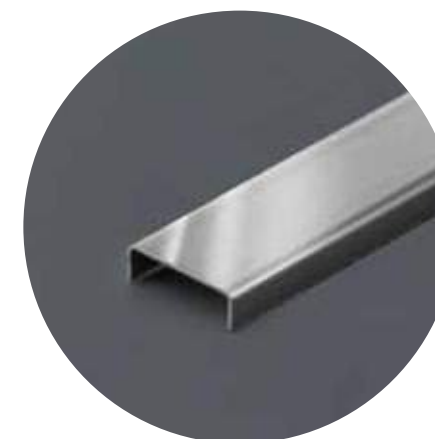

LONGITUD: 2.40M

Listelo decorativo

Son perfiles de acero inoxidable utilizados como piezas decorativas en conjunto con diversos diseños de porcelanato y cerámico. Se cuenta con una variedad de listelos en diferentes presentaciones para combinar con cualquier ambiente. El diseño sobrio y elegante resalta cualquier espacio donde son instalados.

Tipos de Listelos

■ Mate

LONGITUD: 2.40M
ANCHO: 10mm

■ Pulido

LONGITUD: 2.40M
ANCHO: 15mm

Tipos de Listelos

■ Mate

LONGITUD: 2.40M
ANCHO: 15mm