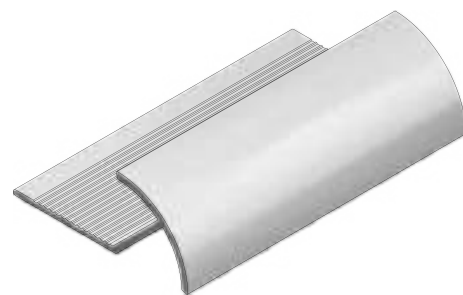

Tipo de Perfiles

■ Perfil Aluminio

ACABADO:
MATE / BRILLANTE

LONGITUD: 2.40M
ALTURA: 9.5mm / 12mm

■ Perfil Aluminio Cuadrado

ACABADO:
MATE / BRILLANTE

LONGITUD: 2.40M
ALTURA: 12mm

Tipo de Perfiles

■ Perfil Aluminio L

ACABADO:
MATE / BRILLANTE

LONGITUD: 2.40M
ALTURA: 10mm / 12.5mm

■ Perfil Aluminio Tipo U

ACABADO:
PULIDO

LONGITUD: 2.40M
ALTURA: 10mm

■ Perfil Aluminio Evo

ACABADO:
MATE

LONGITUD: 2.40M
ALTURA: 9.5mm / 12mm

■ Perfil Aluminio Tipo T

ACABADO:
PULIDO

LONGITUD: 2.40M
ALTURA: 20mm

Protector de Lluvia

Opción perfecta para proteger los bordes exteriores de azoteas, balcones y terrazas. Gracias a su diseño, evita las filtraciones de agua, manchas indeseadas, levantamiento de pintura y más, lo que ayuda a mejorar el aspecto visual de tus ambientes.

Presentaciones

- MATE
- ALUMINIO

PRESENTACIÓN:
2.40M

Zócalo de aluminio

Con terminación curva son ideales para las uniones entre pisos y paredes, especialmente en entornos exigentes de higiene como hospitales, restaurantes, colegios y centros comerciales. Gracias a su diseño único, aporta estética y facilita la limpieza al evitar la acumulación de suciedad en rincones difíciles.