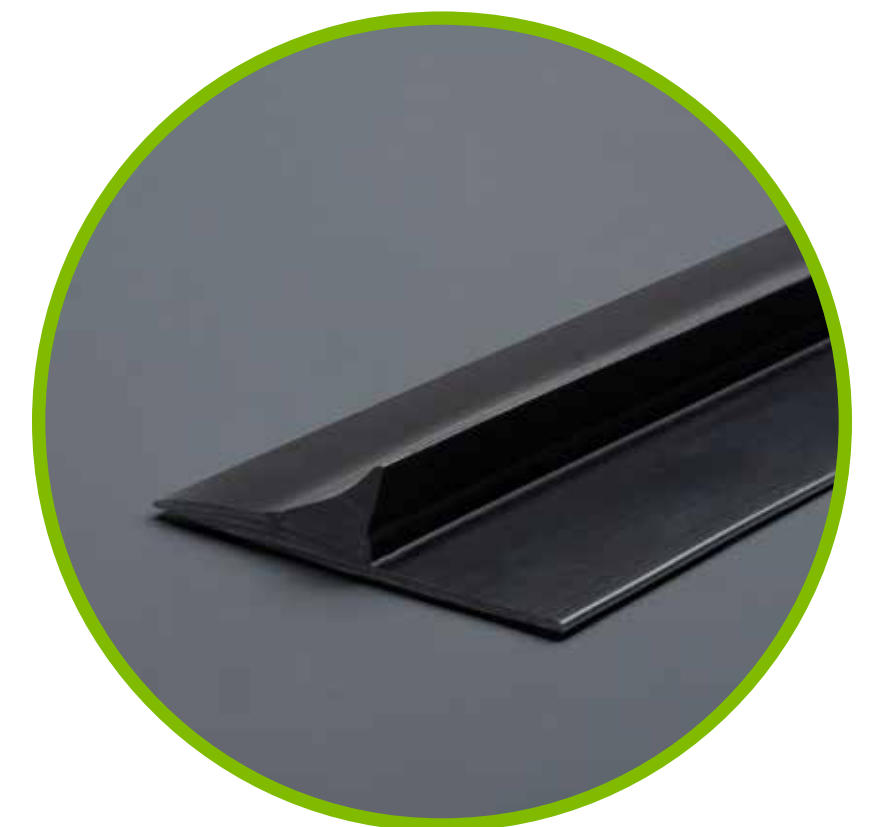

Crucetas para bloque de vidrio

Las crucetas de pvc para bloques de vidrio son esenciales en la construcción de mampostería de gran formato. Diseñadas para brindar estabilidad y resistencia, estas crucetas son herramientas indispensables para lograr una instalación precisa y de alta calidad.

Son perfectas para enmarcar alfombras o tapetes. Diseñadas para durar mucho tiempo y soportar áreas de alto tráfico sin perder su forma.

Optar por nuestro producto significa elegir una solución elegante y práctica que realza la belleza de sus ambientes.

Presentaciones

PRESENTACIÓN:

ANCHO:
7.5mm / 9.5mm / 13mm
ROLLO DE 20M

Color

- ⇒ GRIS
- ⇒ NEGRO
- ⇒ TABACO

Cód.: 100452

Juntas de transición pisos iguales

Este tipo de juntas, compuestas por una Base (A) y Tapa (B), permiten unir pisos de similar altura o nivel, creando transiciones que previenen accidentes. Además, gracias a su diseño, son resistentes y están adaptadas para zonas de tráfico intenso.