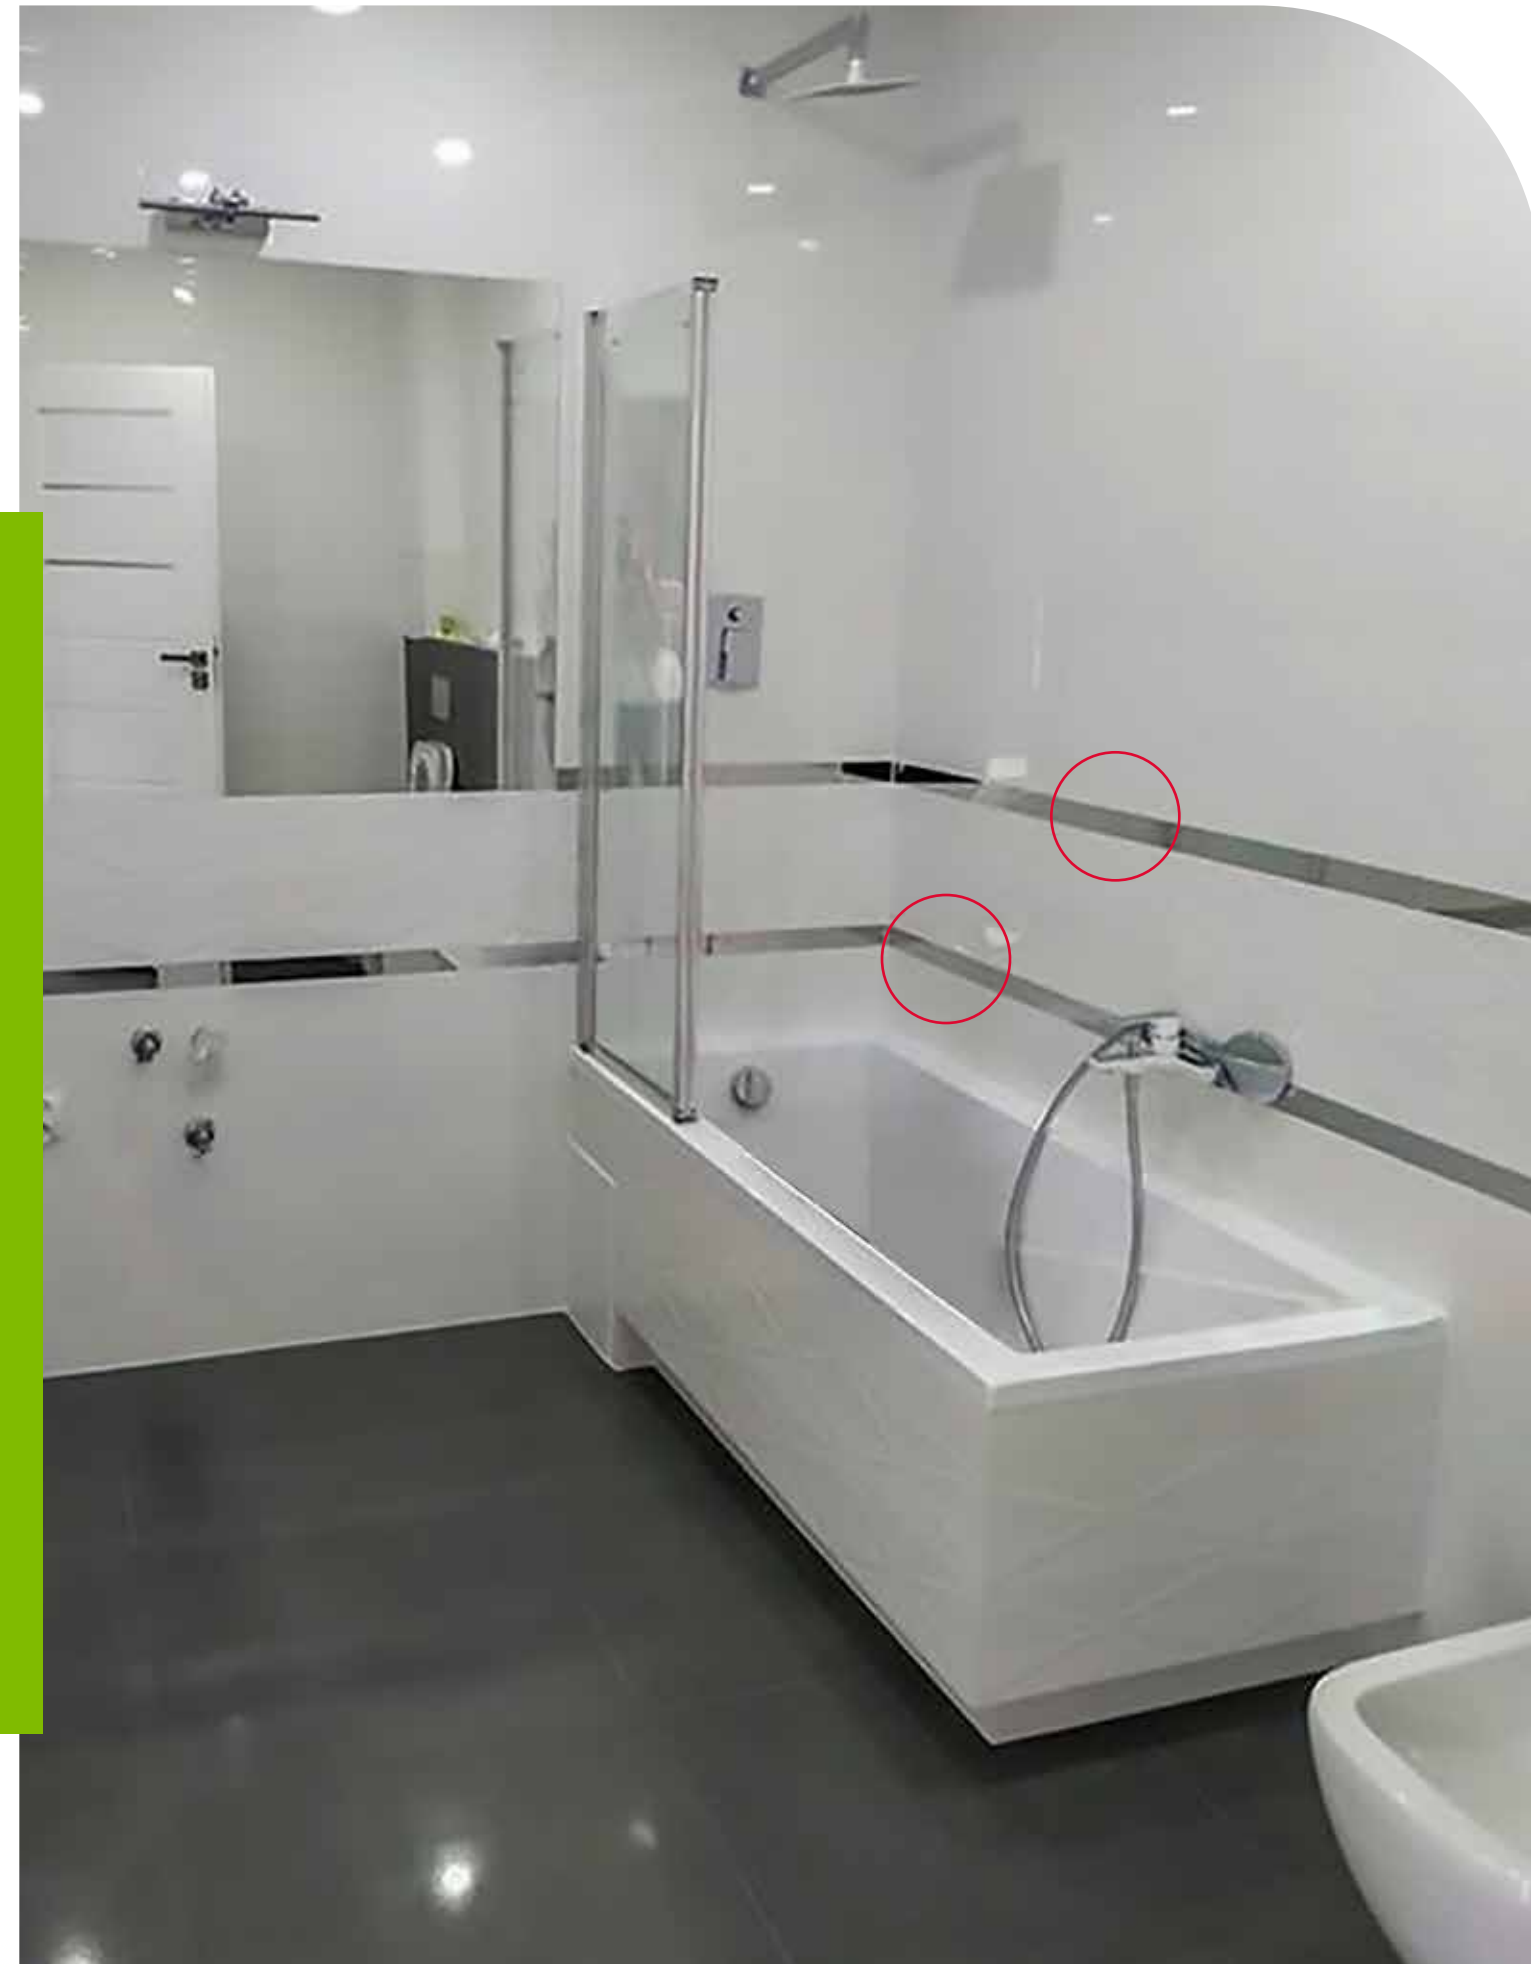

Listelo decorativo

Son perfiles de acero inoxidable utilizados como piezas decorativas en conjunto con diversos diseños de porcelanato y cerámico. Se cuenta con una variedad de listelos en diferentes presentaciones para combinar con cualquier ambiente. El diseño sobrio y elegante resalta cualquier espacio donde son instalados.

Tipos de Listelos