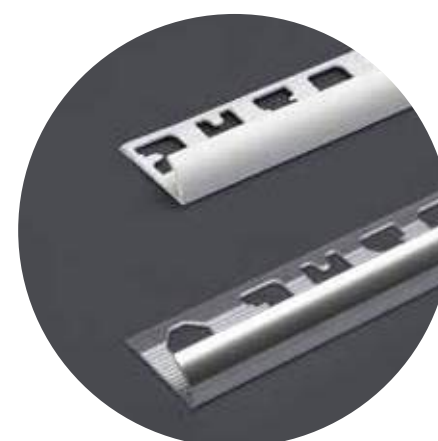

Además, el material de estas molduras permite su personalización mediante pinturas al agua y, al ser ligeras, su adhesión al techo e instalación es sencilla.

Tipo de Molduras

Moldura E2

Medida: 2M

Moldura E5

Medida: 2M

Tipo de molduras

Moldura E6

Medida: 2M

Moldura E40

Medida: 2M

Moldura E7

Medida: 2M

Moldura E11

Medida: 2M

Perfiles de aluminio

Ideal para decorar y proteger esquinas de revestimientos de pisos y paredes. Gracias a la resistencia del aluminio, se puede utilizar tanto en interiores como en exteriores.

Tipo de Perfiles

■ Perfil Aluminio

ACABADO:
MATE / BRILLANTE

LONGITUD: 2.40M
ALTURA: 9.5mm / 12mm

■ Perfil Aluminio Cuadrado

ACABADO:
MATE / BRILLANTE

LONGITUD: 2.40M
ALTURA: 12mm

Tipo de Perfiles