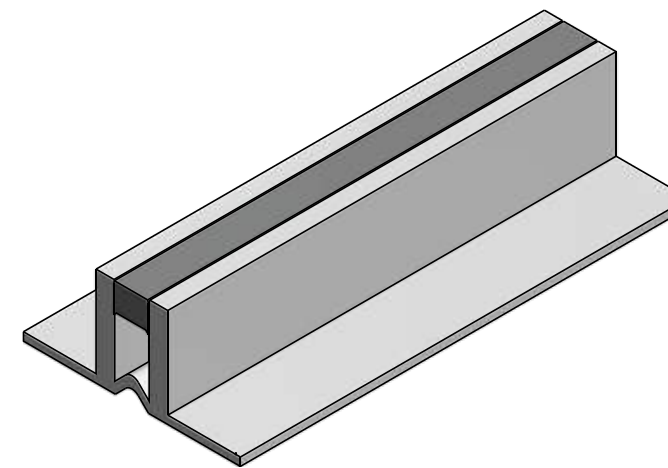

Además, cuenta con pestañas laterales para una mejor adherencia del hormigón, una base ancha para mayor estabilidad y peso ligero que facilita su instalación.

Presentaciones

PRESENTACIÓN:

ALTURA:
40mm / 80mm

LARGO:
3M

- ⇒ GRIS
- ⇒ NEGRO

Junta de dilatación para porcelanato y/o cerámico

Es la solución ideal para proteger sus instalaciones de cerámica y porcelanato. Diseñado específicamente para absorber y minimizar las tensiones causadas por vibraciones, así como por la dilatación y contracción naturales de estos materiales, garantiza la longevidad y el mantenimiento del aspecto estético.

Con este producto, previene de manera efectiva la aparición de grietas y otros daños, asegurando una superficie impecable y duradera.

Presentaciones

ALTURA:
9.5mm / 11.5mm
LONGITUD:
3M

Color

- GRIS
- NEGRO
- TABACO
- MÁRMOL