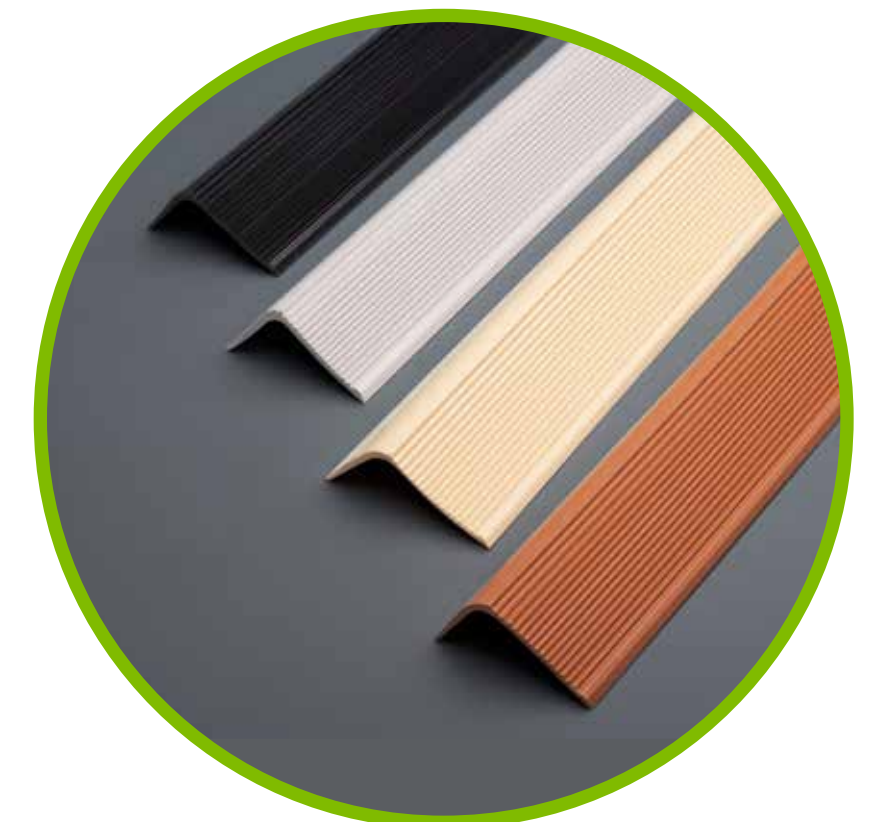

Presentaciones

ANCHO:
35mm / 45mm
LONGITUD:
1.0M / 1.5M / 2.4M

Color

- ⇒ GRIS
- ⇒ NEGRO
- ⇒ TABACO
- ⇒ MÁRMOL

Cód.: 100408 (1.50M)

Cód.: 100434

Antideslizante base + tapa

Para cerámico

Opción perfecta para aquellos que aún no han revestido su escalera y cuentan con una visión a largo plazo. El antideslizante base tapa es ideal para diferentes tipos de cerámicos o porcelanatos. Una vez instalada la base, la tapa se puede cambiar con facilidad, lo que permite ahorrar en costos de material e instalación.