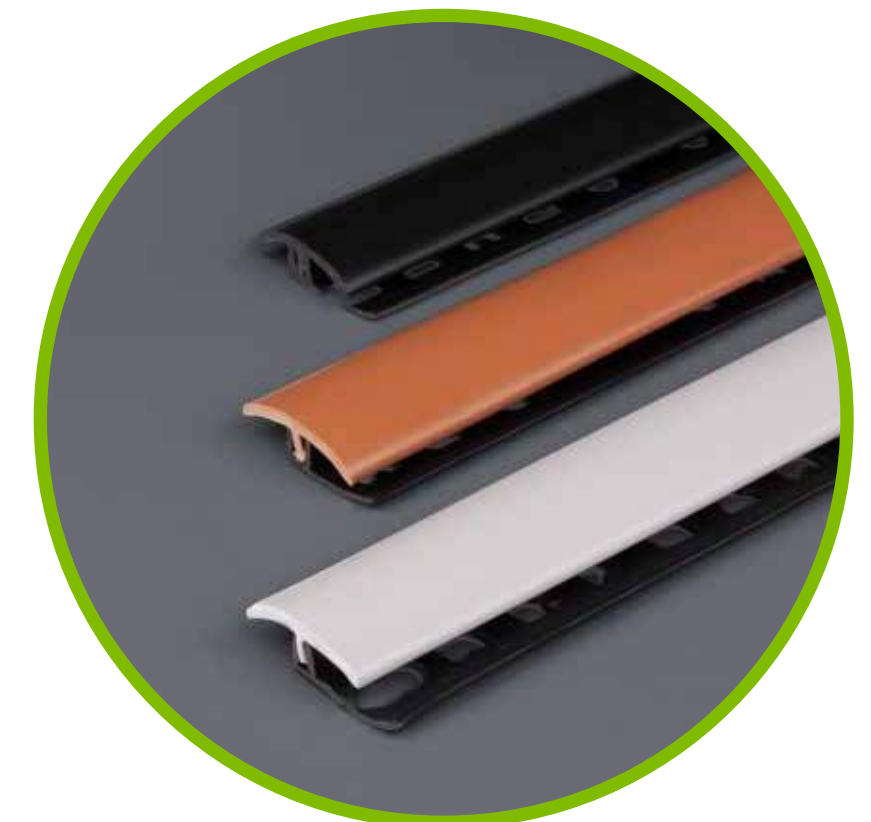

Crucetas para bloque de vidrio

Las crucetas de pvc para bloques de vidrio son esenciales en la construcción de mampostería de gran formato. Diseñadas para brindar estabilidad y resistencia, estas crucetas son herramientas indispensables para lograr una instalación precisa y de alta calidad.

Presentaciones

TAPA:
ANCHO:
 35mm
LONGITUD:
 1M / 3M / 3.7M

BASE:
ANCHO:
 35mm
LONGITUD:
 1M / 3M / 3.7M

Color

- NEGRO
- GRIS
- TABACO

Cód.: 100450

Juntas de transición pisos a desnivel

Este tipo de juntas permite unir pisos de diferente altura o nivel, de esta manera se crea transiciones seguras que previenen accidentes. Además, gracias a su diseño, son resistentes y están adaptados para zonas de tráfico intenso.