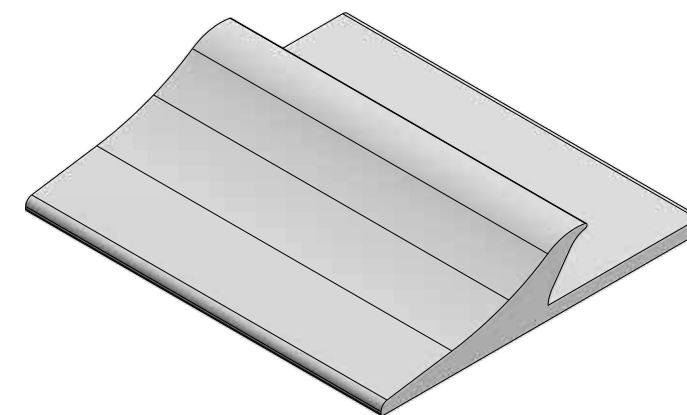

PRESENTACIÓN:

ANCHO:
7.5mm / 9.5mm / 13mm
ROLLO DE 20M

Color

- ⇒ GRIS
- ⇒ NEGRO
- ⇒ TABACO