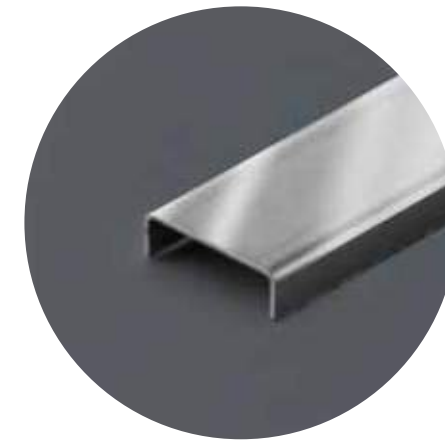

LONGITUD: 2.40M

Listelo decorativo

Son perfiles de acero inoxidable utilizados como piezas decorativas en conjunto con diversos diseños de porcelanato y cerámico. Se cuenta con una variedad de listelos en diferentes presentaciones para combinar con cualquier ambiente. El diseño sobrio y elegante resalta cualquier espacio donde son instalados.

Tipos de Listelos

■ Mate

LONGITUD: 2.40M
ANCHO: 10mm

■ Pulido

LONGITUD: 2.40M
ANCHO: 15mm

Tipos de Listelos

■ Mate

LONGITUD: 2.40M
ANCHO: 15mm

■ Pulido

LONGITUD: 2.40M
ANCHO: 50mm

Molduras decorativas

Para techo

Nuestras molduras decorativas están diseñadas para agregar un toque de elegancia y sofisticación en cualquier ambiente donde son instaladas. Son la solución ideal para la terminación entre las paredes y techos en el interior de los ambientes.