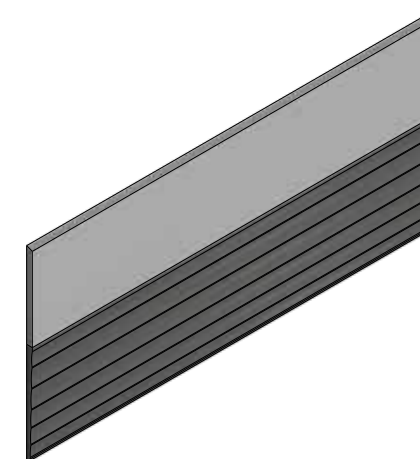

Cód.: 103111

Borde para jardín

Este producto de borde superior cilíndrico está diseñado para delimitar áreas como piedras decorativas, plantas o césped, permitiendo una separación estética y mejorando la apariencia de su jardín. Además, es seguro para personas, animales y máquinas empleadas durante el mantenimiento de los jardines.

El borde inferior cuenta con un diseño que proporciona un agarre seguro al suelo.

Presentaciones

ALTURA TOTAL:
120mm

PRESENTACIÓN:
ROLLO DE 8M

Color

☐ NEGRO

Consultar colores a pedido

Cód.: 101893

Burlete

Para puerta

Nuestro burlete para puertas se caracteriza por su durabilidad excepcional y resistencia al desgaste. Es fácil de instalar y puede ajustarse a diferentes tamaños de puertas, simplemente recortándolo a la medida necesaria.

Presentaciones

ALTURA:
44mm
LONGITUD:
1M

Color

- NEGRO
- TABACO
- BLANCO

Crucetas

Para porcelanato y/o cerámico

Nuestras crucetas están fabricadas a base de polietileno de alta densidad, lo que garantiza alta durabilidad y resistencia a la humedad; incluso cuenta con una pestaña superior que facilita la extracción, permitiendo el reiterado uso del producto.