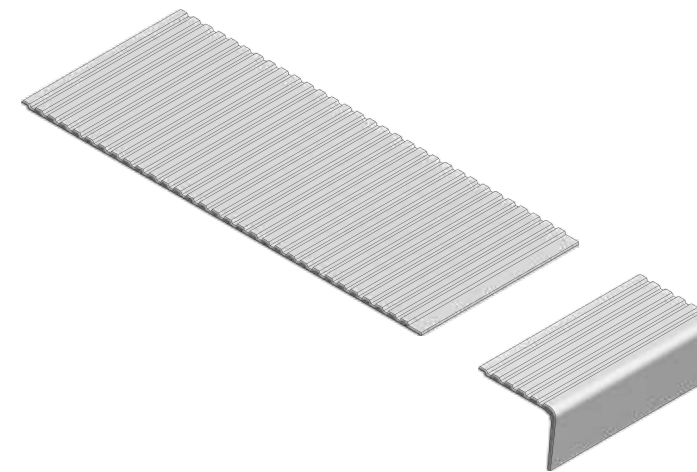

Presentaciones