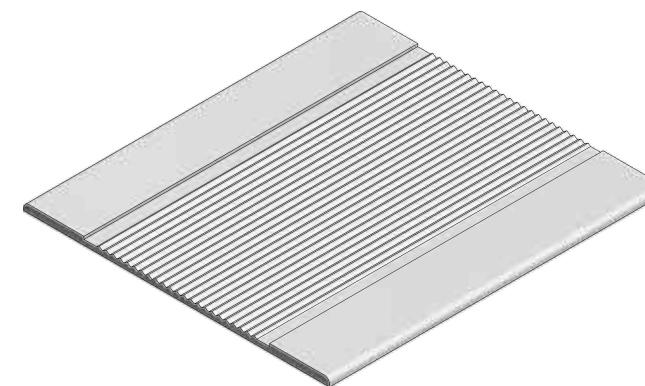

Presentaciones