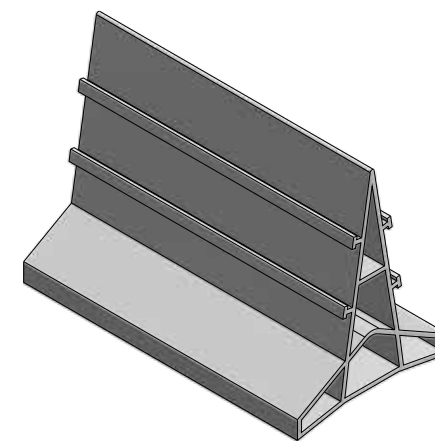

Presentaciones

TAPA:
ANCHO:
 35mm
LONGITUD:
 1M / 3M / 3.7M

BASE:
ANCHO:
 35mm
LONGITUD:
 1M / 3M / 3.7M

Color

- NEGRO
- GRIS
- TABACO

Cód.: 100450

Juntas de transición pisos a desnivel

Este tipo de juntas permite unir pisos de diferente altura o nivel, de esta manera se crea transiciones seguras que previenen accidentes. Además, gracias a su diseño, son resistentes y están adaptados para zonas de tráfico intenso.

Presentaciones

PRESENTACIÓN

ANCHO: 35mm
LARGO: 1M

Color

- ⇒ GRIS
- ⇒ NEGRO
- ⇒ TABACO

Cód.: 103013

Juntas de dilatación para concreto

Optimice la durabilidad de sus construcciones de concreto con nuestra junta de PVC, esencial para prevenir la formación de fisuras. Su diseño le permite actuar como una junta de retracción, absorbiendo las dilataciones en el hormigón y evitando así que el pavimento o solera se agriete.

Además, cuenta con pestañas laterales para una mejor adherencia del hormigón, una base ancha para mayor estabilidad y peso ligero que facilita su instalación.

Presentaciones

PRESENTACIÓN:

ALTURA:
40mm / 80mm