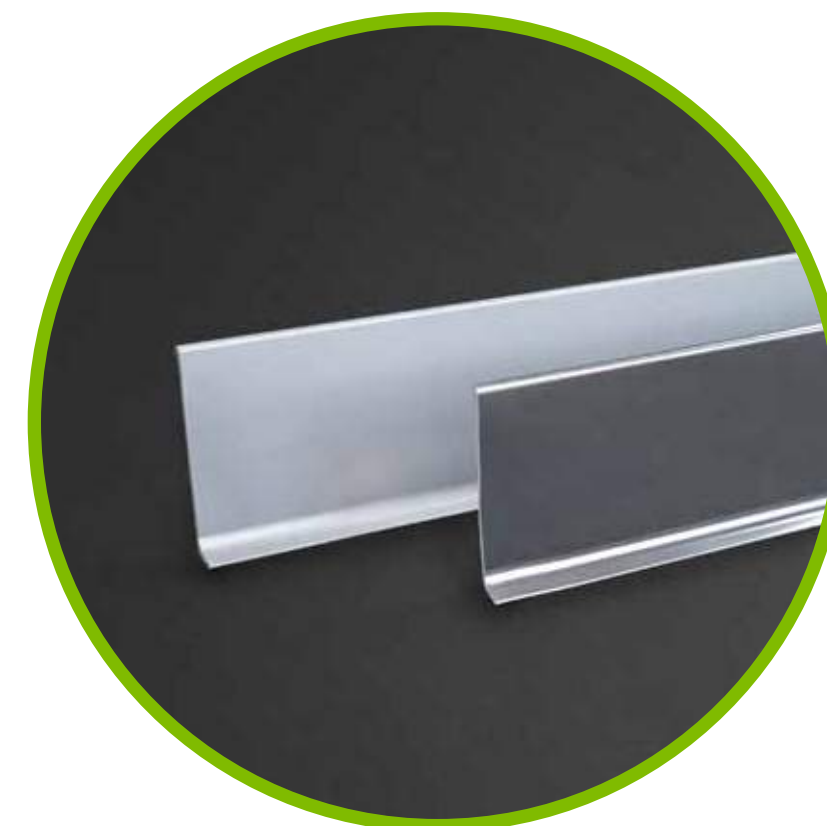

Presentaciones

- MATE
- ALUMINIO

PRESENTACIÓN:
2.40M

Zócalo de aluminio

Con terminación curva son ideales para las uniones entre pisos y paredes, especialmente en entornos exigentes de higiene como hospitales, restaurantes, colegios y centros comerciales. Gracias a su diseño único, aporta estética y facilita la limpieza al evitar la acumulación de suciedad en rincones difíciles.

Presentaciones

ALTURA:

80mm / 100MM

PRESENTACIÓN:

2.50M

■ MATE / PULIDO

www.nefusac.com.pe