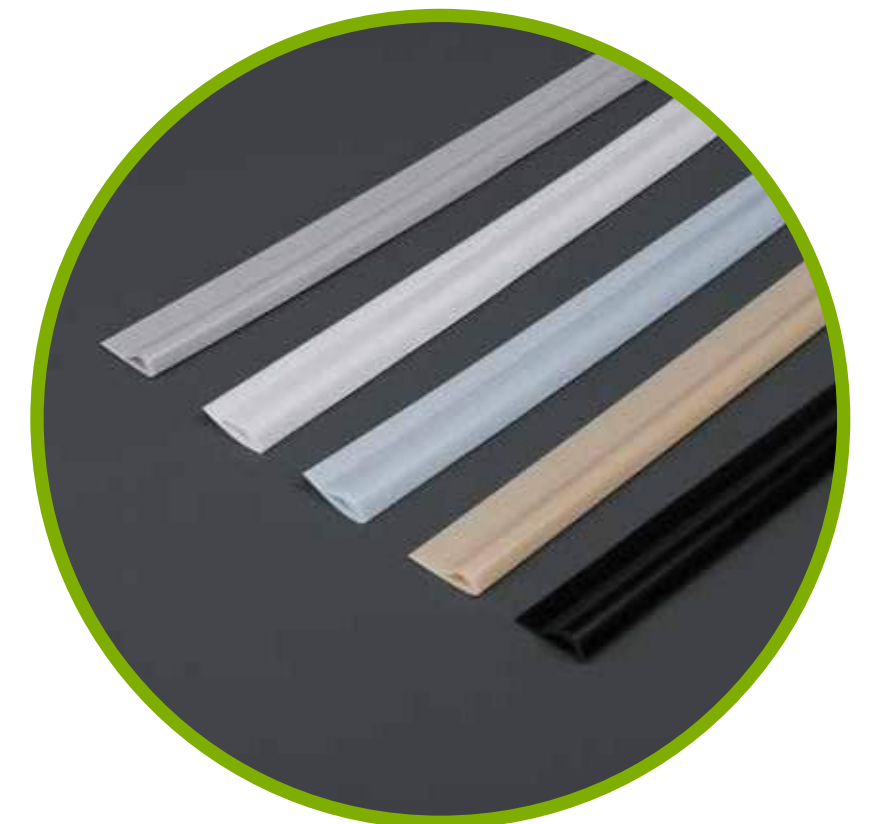

Color

- BLANCO
- GRIS
- MÁRMOL
- NEGRO

Capping

Es la solución definitiva para lograr transiciones suaves y estéticamente agradables entre los vinilos de piso.

Diseñado para ocultar las uniones y las imperfecciones que puedan surgir del corte o la instalación del vinilo garantizando así un acabado impecable. Ideal para aquellos que buscan un toque final perfecto en su instalación, no solo mejorando la apariencia, sino que también contribuye a la integridad y durabilidad del piso.

Presentaciones

PRESENTACIÓN
2M

Color

- ⇒ GRIS
- ⇒ BLANCO
- ⇒ CELESTE CIELO
- ⇒ MÁRMOL
- ⇒ NEGRO

Producto a pedido

Contra zócalo tipo J

Elaborados en PVC con una terminación curva, siendo la solución perfecta para crear uniones impecables entre pisos y paredes.