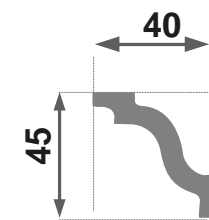

Además, el material de estas molduras permite su personalización mediante pinturas al agua y, al ser ligeras, su adhesión al techo e instalación es sencilla.

Tipo de Molduras

Moldura E2

Medida: 2M

Moldura E5