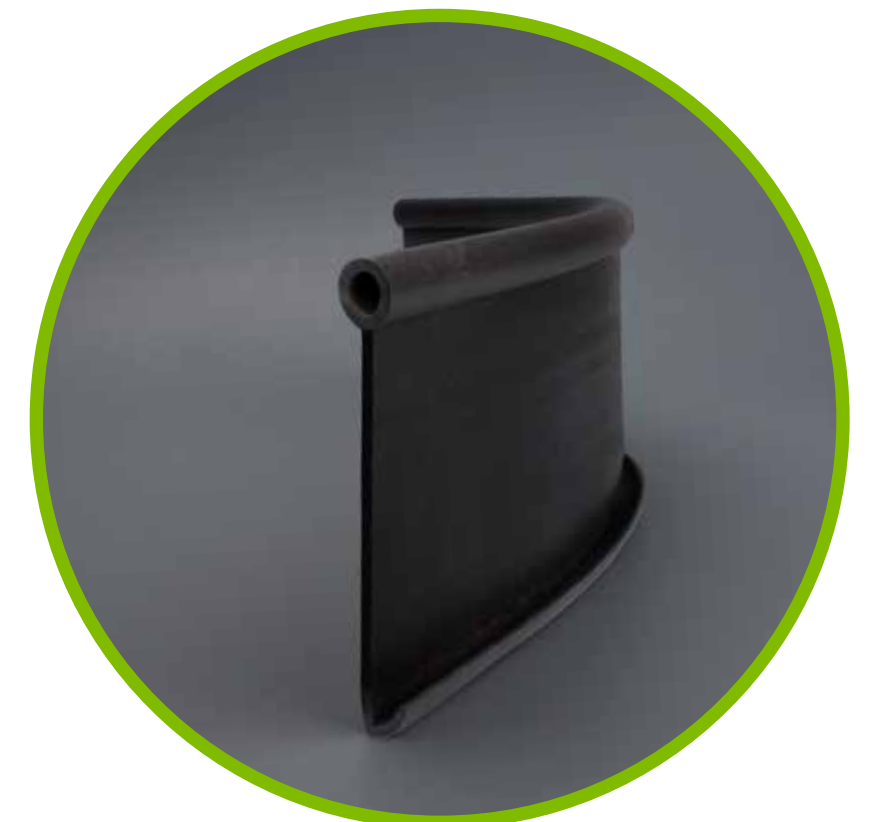

Cód.: 103111

Borde para jardín

Este producto de borde superior cilíndrico está diseñado para delimitar áreas como piedras decorativas, plantas o césped, permitiendo una separación estética y mejorando la apariencia de su jardín. Además, es seguro para personas, animales y máquinas empleadas durante el mantenimiento de los jardines.

El borde inferior cuenta con un diseño que proporciona un agarre seguro al suelo.

Presentaciones

ALTURA TOTAL:
120mm

PRESENTACIÓN:
ROLLO DE 8M

Color

☐ NEGRO

Consultar colores a pedido

Cód.: 101893

Burlete

Para puerta

Nuestro burlete para puertas se caracteriza por su durabilidad excepcional y resistencia al desgaste. Es fácil de instalar y puede ajustarse a diferentes tamaños de puertas, simplemente recortándolo a la medida necesaria.