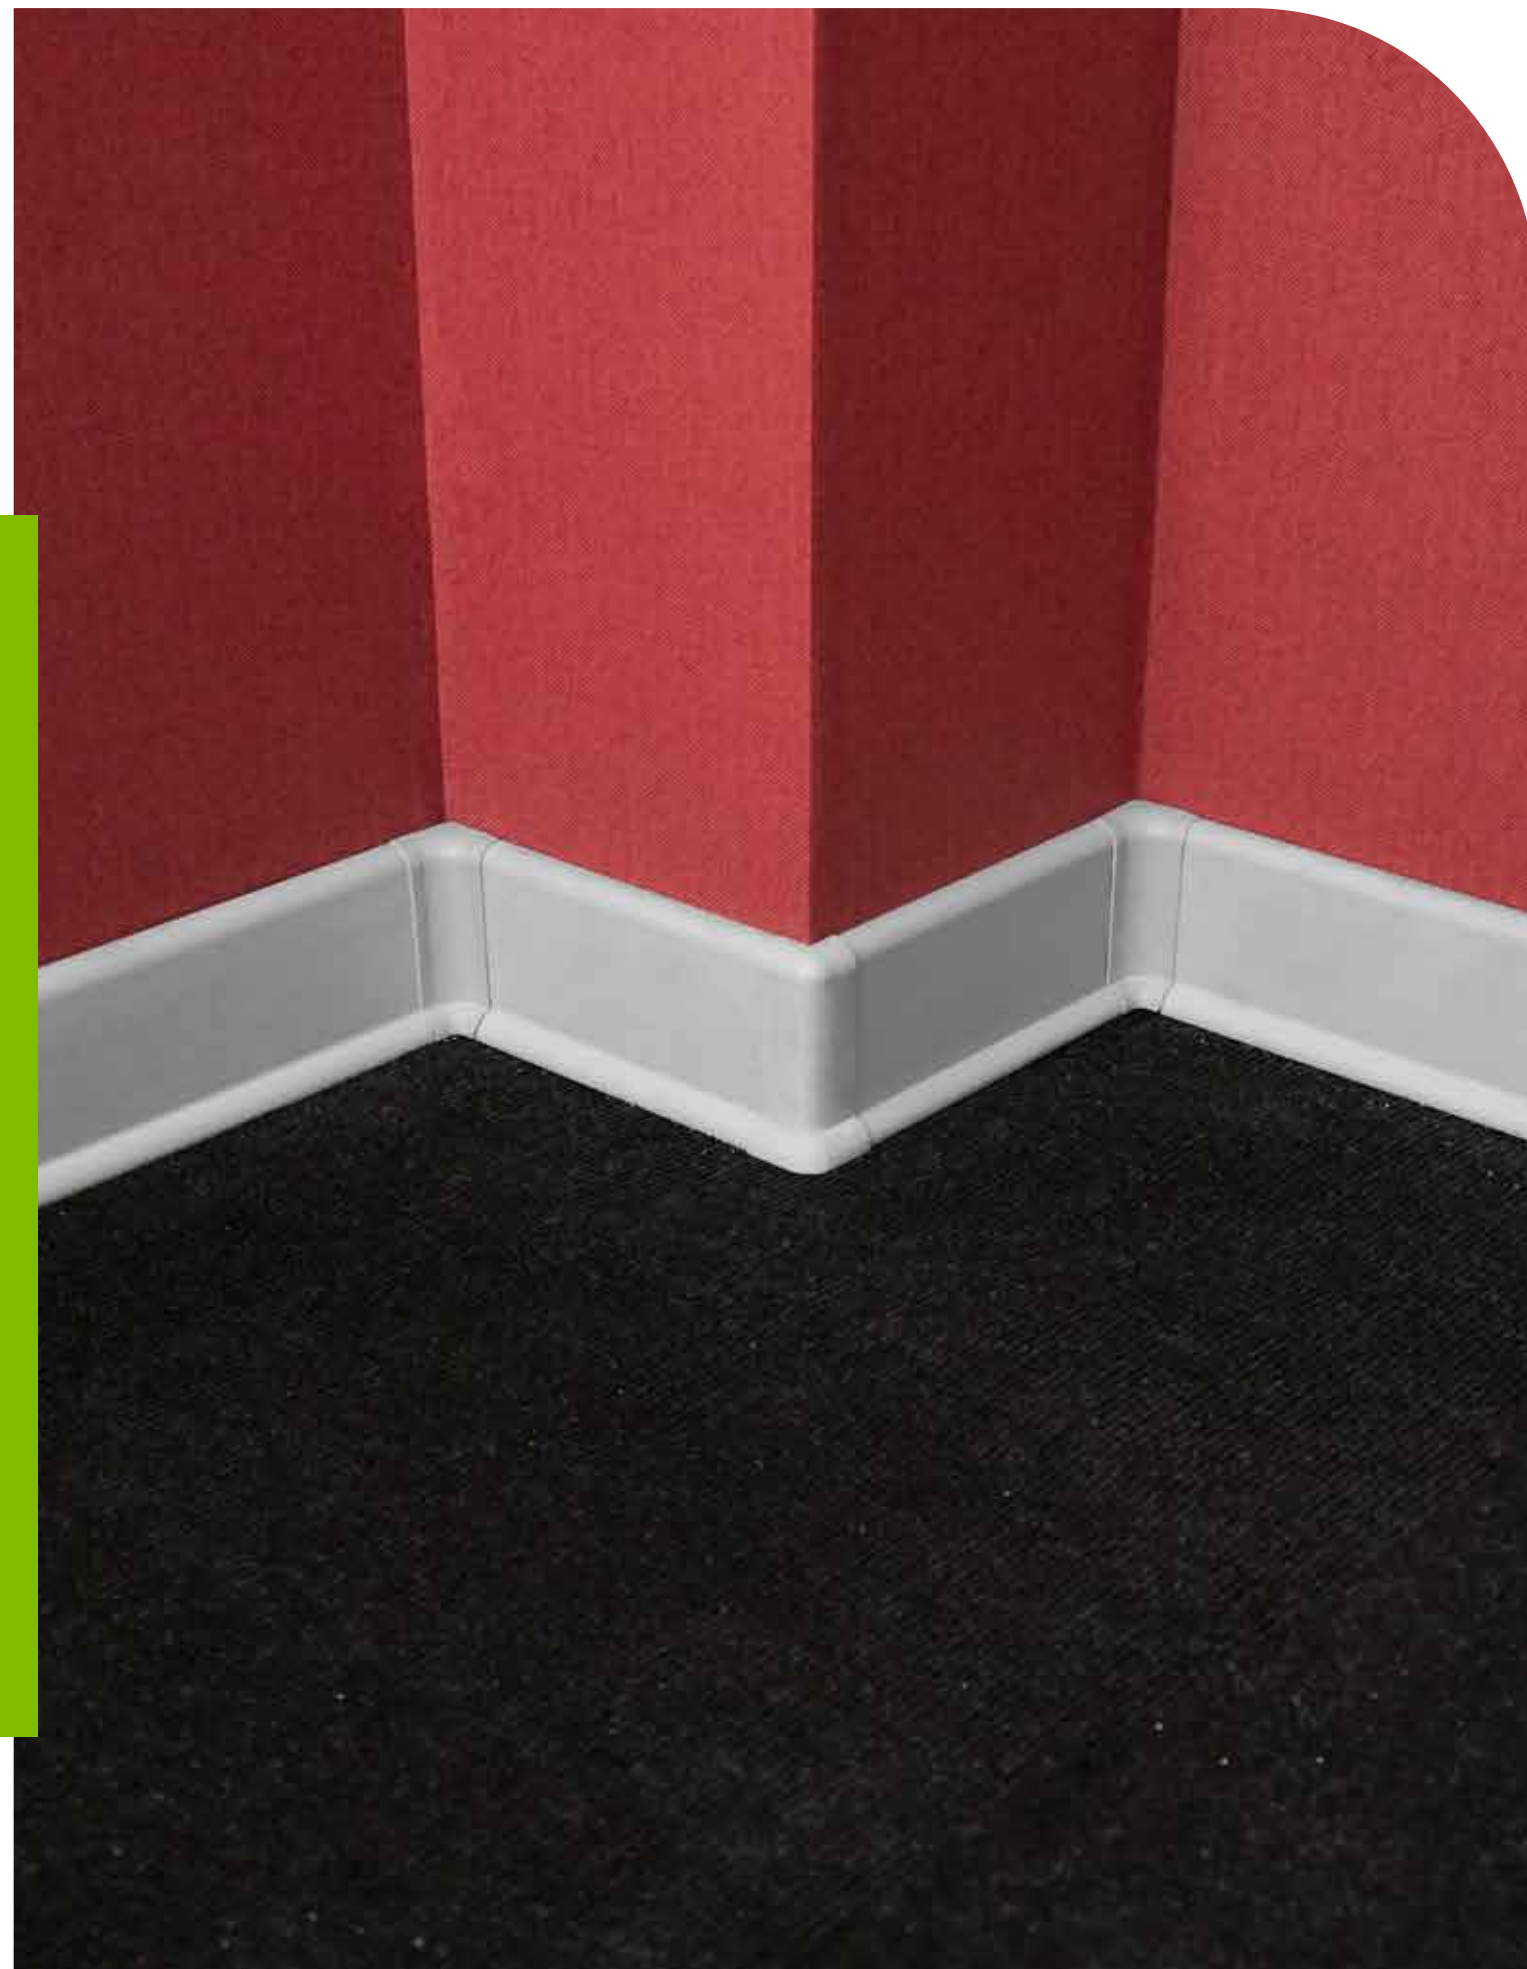

Zócalo decorativo

Diseñado para garantizar un acabado perfecto. Este producto viene equipado con clips de montaje que facilitan su instalación, así como tapas terminales, uniones, empalmes, y esquineros tanto interiores como exteriores.

Estas características aseguran una integración sin fisuras y una apariencia pulida, haciendo de este elemento un complemento ideal para cualquier proyecto de diseño interior.

Presentaciones

ALTO :
73 MM
LONGITUD:
2.4M

■ INCLUYE ACCESORIOS

Color

- ⇒ GRIS
- ⇒ NEGRO
- ⇒ TABACO
- ⇒ BLANCO