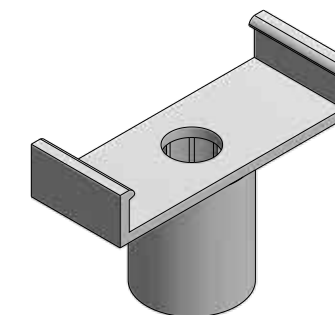

Presentaciones

TAPA:
ANCHO:
 35mm
LONGITUD:
 1M / 3M / 3.7M

BASE:
ANCHO:
 35mm
LONGITUD:
 1M / 3M / 3.7M

Color

- NEGRO
- GRIS
- TABACO

Cód.: 100450

Juntas de transición pisos a desnivel

Este tipo de juntas permite unir pisos de diferente altura o nivel, de esta manera se crea transiciones seguras que previenen accidentes. Además, gracias a su diseño, son resistentes y están adaptados para zonas de tráfico intenso.

Presentaciones

PRESENTACIÓN

ANCHO: 35mm
LARGO: 1M

Color

- ⇒ GRIS
- ⇒ NEGRO
- ⇒ TABACO

Cód.: 103013

Juntas de dilatación para concreto

Optimice la durabilidad de sus construcciones de concreto con nuestra junta de PVC, esencial para prevenir la formación de fisuras. Su diseño le permite actuar como una junta de retracción, absorbiendo las dilataciones en el hormigón y evitando así que el pavimento o solera se agriete.

Además, cuenta con pestañas laterales para una mejor adherencia del hormigón, una base ancha para mayor estabilidad y peso ligero que facilita su instalación.

Presentaciones

PRESENTACIÓN:

ALTURA:
40mm / 80mm

LARGO:
3M

- ⇒ GRIS
- ⇒ NEGRO

Junta de dilatación para porcelanato y/o cerámico

Es la solución ideal para proteger sus instalaciones de cerámica y porcelanato. Diseñado específicamente para absorber y minimizar las tensiones causadas por vibraciones, así como por la dilatación y contracción naturales de estos materiales, garantiza la longevidad y el mantenimiento del aspecto estético.