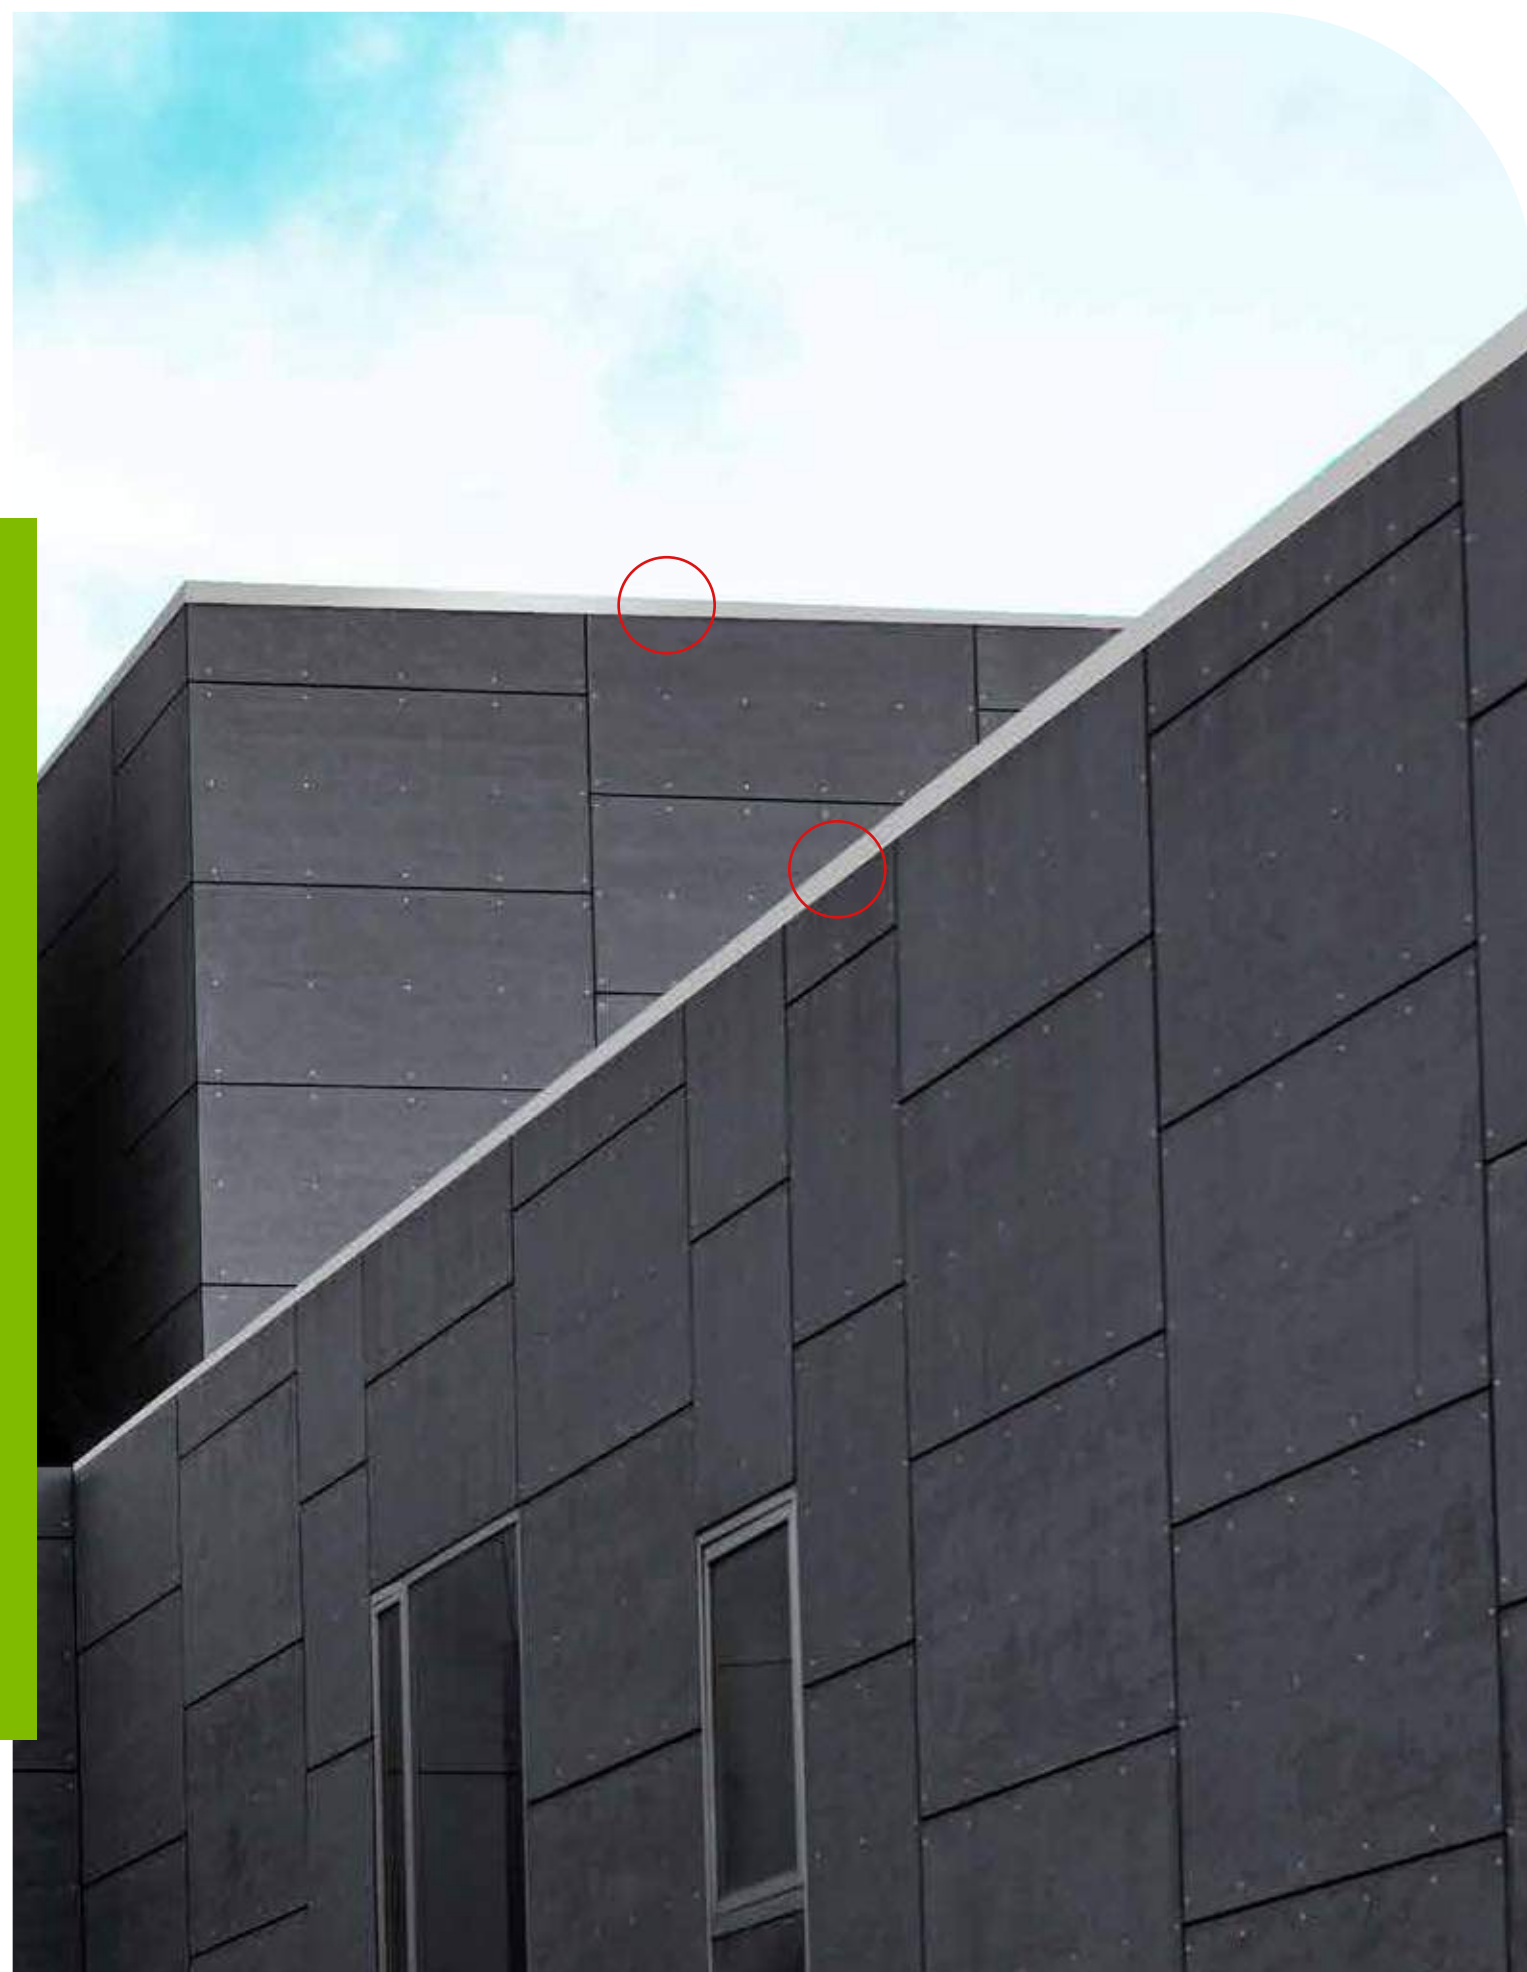

LONGITUD: 2.40M
ALTURA: 9.5mm / 12mm

■ Perfil Aluminio Tipo T

ACABADO:
PULIDO

LONGITUD: 2.40M
ALTURA: 20mm

Protector de Lluvia

Opción perfecta para proteger los bordes exteriores de azoteas, balcones y terrazas. Gracias a su diseño, evita las filtraciones de agua, manchas indeseadas, levantamiento de pintura y más, lo que ayuda a mejorar el aspecto visual de tus ambientes.

Presentaciones

- MATE
- ALUMINIO

PRESENTACIÓN:
2.40M

Zócalo de aluminio

Con terminación curva son ideales para las uniones entre pisos y paredes, especialmente en entornos exigentes de higiene como hospitales, restaurantes, colegios y centros comerciales. Gracias a su diseño único, aporta estética y facilita la limpieza al evitar la acumulación de suciedad en rincones difíciles.