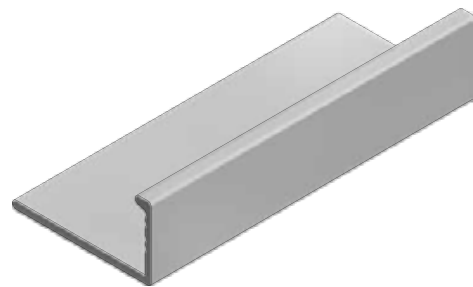

Moldura E11

Medida: 2M

Perfiles de aluminio

Ideal para decorar y proteger esquinas de revestimientos de pisos y paredes. Gracias a la resistencia del aluminio, se puede utilizar tanto en interiores como en exteriores.

Tipo de Perfiles

■ Perfil Aluminio

ACABADO:
MATE / BRILLANTE

LONGITUD: 2.40M
ALTURA: 9.5mm / 12mm

■ Perfil Aluminio Cuadrado

ACABADO:
MATE / BRILLANTE

LONGITUD: 2.40M
ALTURA: 12mm

Tipo de Perfiles

■ Perfil Aluminio L

ACABADO:
MATE / BRILLANTE

LONGITUD: 2.40M
ALTURA: 10mm / 12.5mm

■ Perfil Aluminio Tipo U

ACABADO:
PULIDO

LONGITUD: 2.40M
ALTURA: 10mm

■ Perfil Aluminio Evo

ACABADO:
MATE

Presentaciones

- MATE
- ALUMINIO

PRESENTACIÓN:
2.40M

Zócalo de aluminio

Con terminación curva son ideales para las uniones entre pisos y paredes, especialmente en entornos exigentes de higiene como hospitales, restaurantes, colegios y centros comerciales. Gracias a su diseño único, aporta estética y facilita la limpieza al evitar la acumulación de suciedad en rincones difíciles.