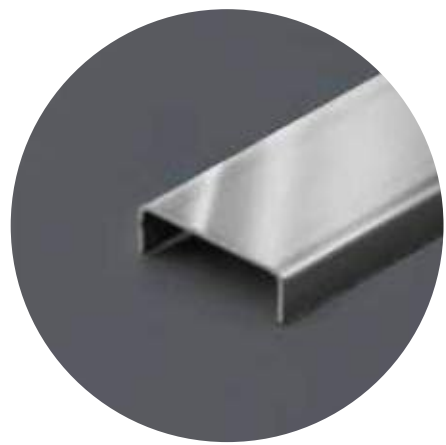

Tipos de Listelos

■ Mate

LONGITUD: 2.40M
ANCHO: 15mm

■ Pulido

LONGITUD: 2.40M
ANCHO: 35mm

■ Pulido

LONGITUD: 2.40M
ANCHO: 25mm

■ Mate

LONGITUD: 2.40M
ANCHO: 35mm

■ Mate

LONGITUD: 2.40M
ANCHO: 25mm

■ Pulido

LONGITUD: 2.40M
ANCHO: 50mm