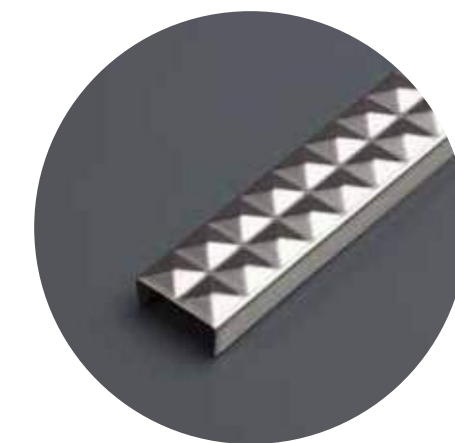

■ Mate

LONGITUD: 2.40M
ANCHO: 10mm

■ Pulido

LONGITUD: 2.40M
ANCHO: 20mm

Listelos de acero con diseño

Tienen 4 diferentes modelos que se emplean para embellecer las paredes de distintos ambientes como baños, cocinas o recepciones y tener un acabado más elegante.

Además, al estar elaborados con acero inoxidable pueden ser instalados en interiores gracias a la resistencia del material.

■ Ondas

LONGITUD: 2.40M

■ Olas

LONGITUD: 2.40M

■ Hexágono

LONGITUD: 2.40M

■ Cuadrado

LONGITUD: 2.40M

Listelo decorativo

Son perfiles de acero inoxidable utilizados como piezas decorativas en conjunto con diversos diseños de porcelanato y cerámico. Se cuenta con una variedad de listelos en diferentes presentaciones para combinar con cualquier ambiente. El diseño sobrio y elegante resalta cualquier espacio donde son instalados.