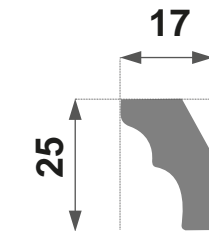

Molduras decorativas

Para techo

Nuestras molduras decorativas están diseñadas para agregar un toque de elegancia y sofisticación en cualquier ambiente donde son instaladas. Son la solución ideal para la terminación entre las paredes y techos en el interior de los ambientes.

Además, el material de estas molduras permite su personalización mediante pinturas al agua y, al ser ligeras, su adhesión al techo e instalación es sencilla.

Tipo de Molduras

Moldura E2

Medida: 2M

Medida: 2M