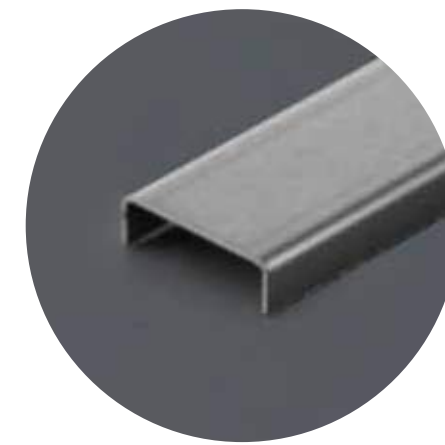

LONGITUD: 2.40M

Listelo decorativo

Son perfiles de acero inoxidable utilizados como piezas decorativas en conjunto con diversos diseños de porcelanato y cerámico. Se cuenta con una variedad de listelos en diferentes presentaciones para combinar con cualquier ambiente. El diseño sobrio y elegante resalta cualquier espacio donde son instalados.

■ Pulido

LONGITUD: 2.40M
ANCHO: 35mm

■ Pulido

LONGITUD: 2.40M
ANCHO: 25mm

■ Mate

LONGITUD: 2.40M
ANCHO: 35mm

■ Mate

LONGITUD: 2.40M
ANCHO: 25mm

■ Pulido

LONGITUD: 2.40M
ANCHO: 50mm

Molduras decorativas

Para techo

Nuestras molduras decorativas están diseñadas para agregar un toque de elegancia y sofisticación en cualquier ambiente donde son instaladas. Son la solución ideal para la terminación entre las paredes y techos en el interior de los ambientes.

Además, el material de estas molduras permite su personalización mediante pinturas al agua y, al ser ligeras, su adhesión al techo e instalación es sencilla.

Tipo de Molduras

Moldura E2

Medida: 2M

Moldura E5