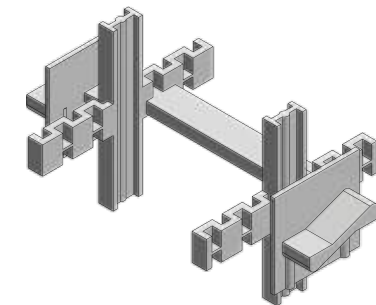

CANGREJERA:
12 U