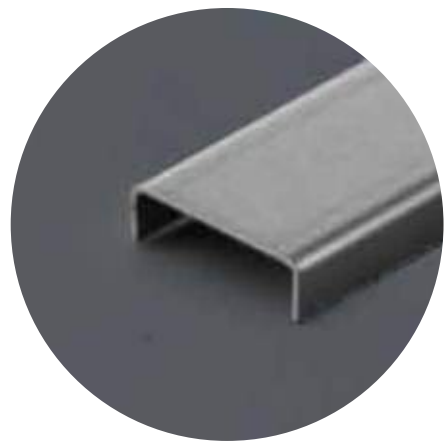

LONGITUD: 2.40M

Listelo decorativo

Son perfiles de acero inoxidable utilizados como piezas decorativas en conjunto con diversos diseños de porcelanato y cerámico. Se cuenta con una variedad de listelos en diferentes presentaciones para combinar con cualquier ambiente. El diseño sobrio y elegante resalta cualquier espacio donde son instalados.

■ Pulido

LONGITUD: 2.40M
ANCHO: 35mm

■ Pulido

LONGITUD: 2.40M
ANCHO: 25mm

■ Mate

LONGITUD: 2.40M
ANCHO: 35mm

■ Mate

LONGITUD: 2.40M
ANCHO: 25mm

■ Pulido

LONGITUD: 2.40M
ANCHO: 50mm

Molduras decorativas

Para techo

Nuestras molduras decorativas están diseñadas para agregar un toque de elegancia y sofisticación en cualquier ambiente donde son instaladas. Son la solución ideal para la terminación entre las paredes y techos en el interior de los ambientes.

Además, el material de estas molduras permite su personalización mediante pinturas al agua y, al ser ligeras, su adhesión al techo e instalación es sencilla.

Tipo de Molduras

Moldura E2

Medida: 2M

Moldura E5