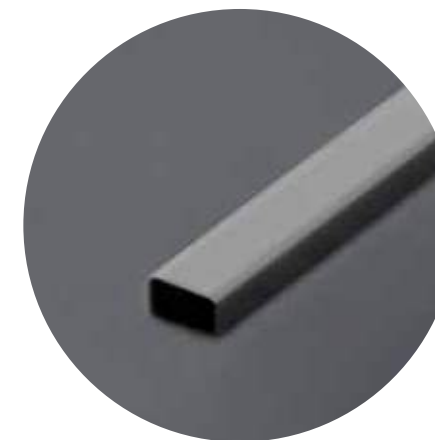

Además, al estar elaborados con acero inoxidable pueden ser instalados en interiores gracias a la resistencia del material.

■ Ondas

LONGITUD: 2.40M

■ Olas

LONGITUD: 2.40M

■ Hexágono

LONGITUD: 2.40M

■ Cuadrado

LONGITUD: 2.40M

Listelo decorativo

Son perfiles de acero inoxidable utilizados como piezas decorativas en conjunto con diversos diseños de porcelanato y cerámico. Se cuenta con una variedad de listelos en diferentes presentaciones para combinar con cualquier ambiente. El diseño sobrio y elegante resalta cualquier espacio donde son instalados.

Tipos de Listelos

■ Mate

LONGITUD: 2.40M
ANCHO: 10mm

■ Pulido

LONGITUD: 2.40M
ANCHO: 15mm

Tipos de Listelos

■ Mate

LONGITUD: 2.40M
ANCHO: 15mm