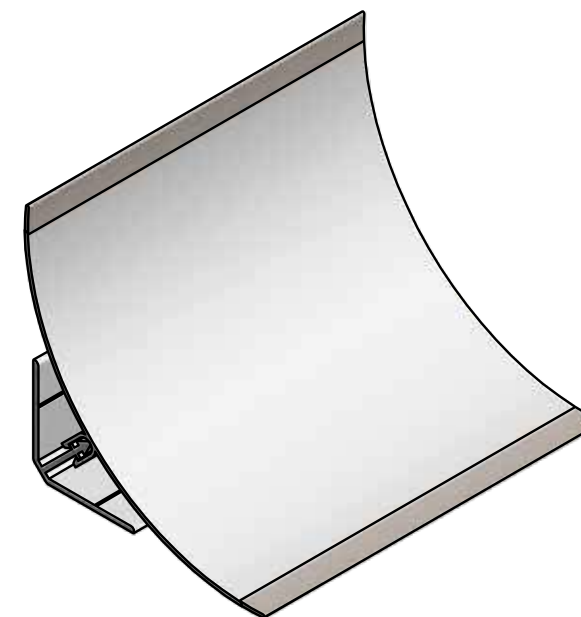

Este zócalo es la opción preferida en lugares que requieren una higiene impecable, como hospitales, restaurantes, colegios y centros comerciales.

Presentaciones

ALTO:
53MM / 80MM / 100MM
LONGITUD:
2M

Color

- ⇒ GRIS
- ⇒ NEGRO
- ⇒ MÁRMOL
- ⇒ BLANCO

Color gris / marmol a pedido

Zócalo sanitario con riel anclaje

El zócalo riel de anclaje, con su diseño curvo, optimiza las uniones entre pisos y paredes. Su perfil redondeado simplifica la limpieza y bloquea la acumulación de suciedad, ideal para lugares que requieren máxima higiene como hospitales, colegios, centros comerciales, industrias alimentarias, entre otros. Su sistema de enganche facilita una instalación rápida y asegura una fijación duradera

Presentaciones

ALTO:
100 MM
LONGITUD:
2M

Color

⇒ BLANCO

Productos Importados

Ángulo protector de acero

Creados para brindar protección óptima en los bordes de las paredes, manteniendo la integridad y el aspecto estético de los espacios.