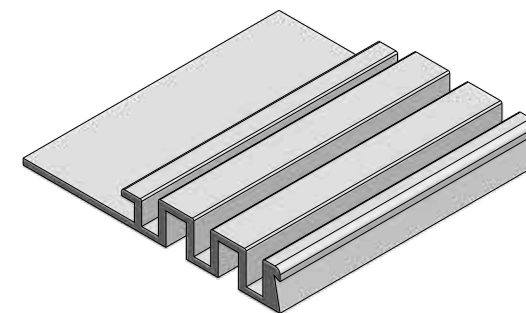

Presentaciones