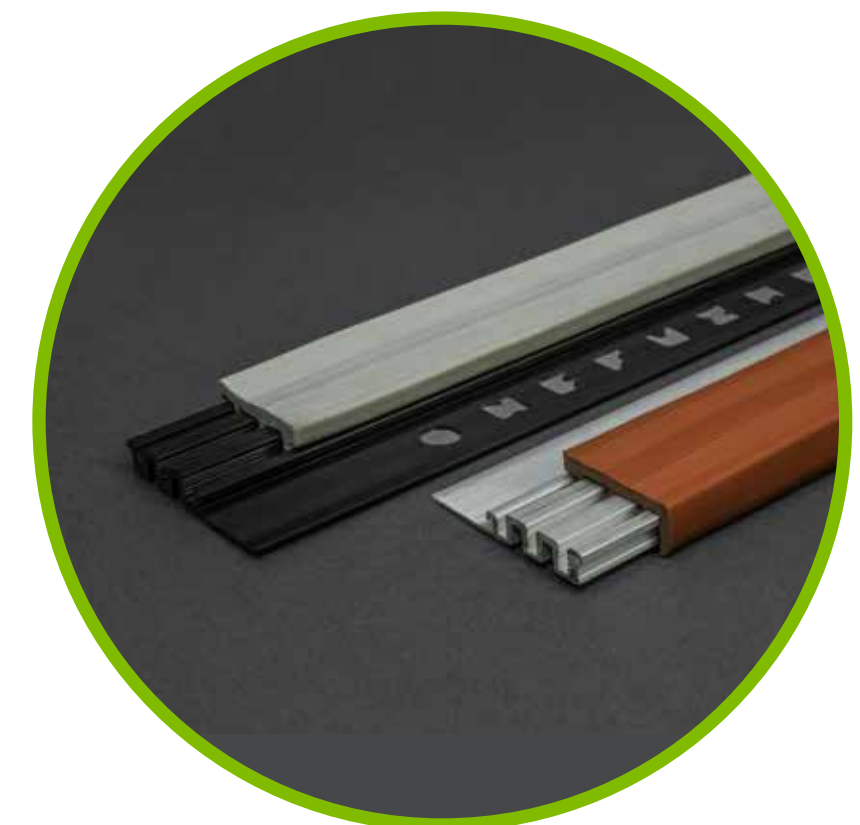

Cód.: 100434

Antideslizante base + tapa

Para cerámico

Opción perfecta para aquellos que aún no han revestido su escalera y cuentan con una visión a largo plazo. El antideslizante base tapa es ideal para diferentes tipos de cerámicos o porcelanatos. Una vez instalada la base, la tapa se puede cambiar con facilidad, lo que permite ahorrar en costos de material e instalación.

Presentaciones

BASE PVC Y ALUMINIO

ANCHO: 50mm
LONGITUD: 2.4M

TAPA:

ANCHO: 33mm
LONGITUD: 2.4M / 24M

Color

- ☐ GRIS
- ☐ NEGRO
- ☐ TABACO
- ☐ MÁRMOL