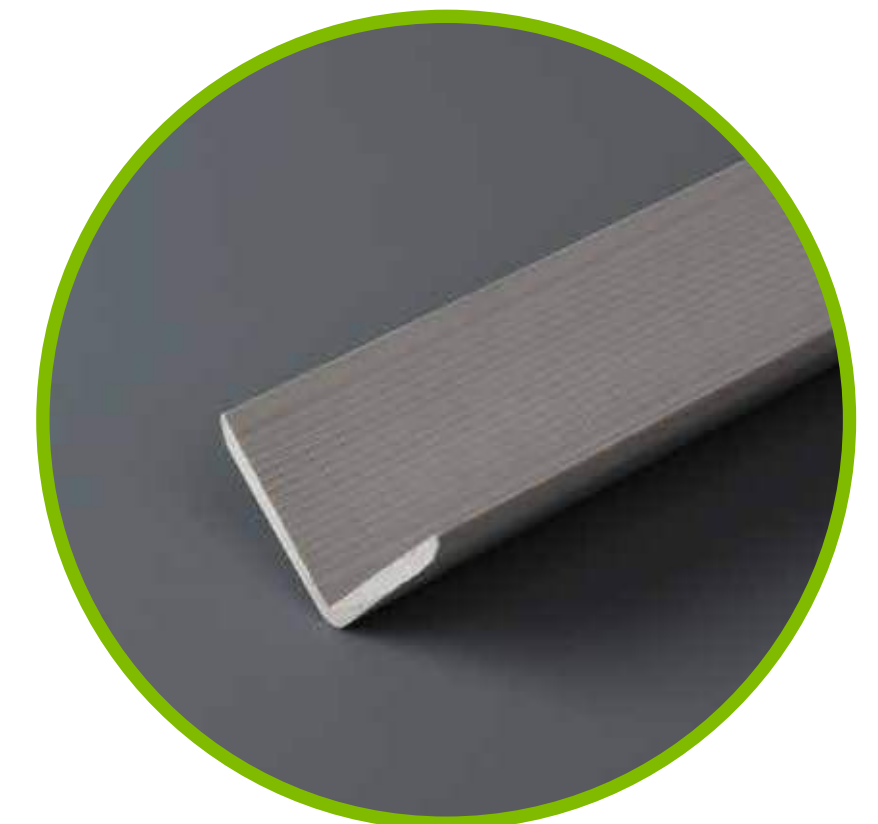

Producto a pedido

Protector de esquina

Nuestro perfil protector está especialmente diseñado para salvaguardar las esquinas de paredes y muros. Gracias a su alta resistencia contra golpes e impactos mantiene siempre su forma original, asegurando que la estética de sus espacios permanezca intacta.

Es la solución perfecta para preservar la belleza de sus interiores, minimizando los daños y manteniendo un aspecto impecable a lo largo del tiempo.

Presentaciones

ANCHO:
20mm / 40 mm
LONGITUD:
2.4M
MATERIAL:
PVC

Color

- ☐ BLANCO
- ☐ GRIS
- ☐ MÁRMOL
- ☐ NEGRO