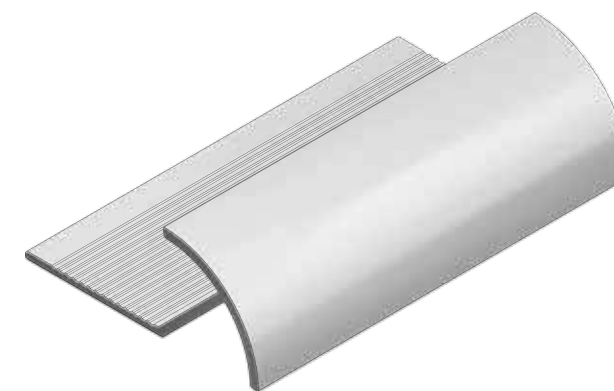

Rodoplast Evo

El reconocido perfil Rodoplast evoluciona con una arquitectura excepcional que empalma perfectamente con los nuevos acabados, protegiendo las esquinas y ángulos de revestimientos para paredes como cerámicos y porcelanatos.

Presentaciones