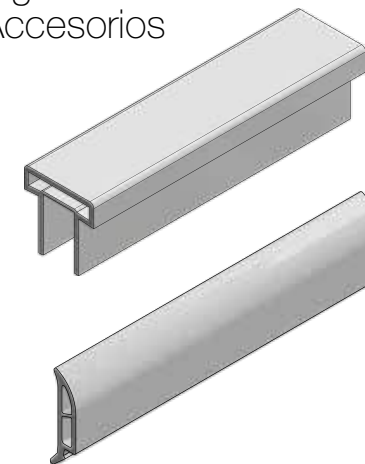

Presentaciones

Algunos
Accesorios