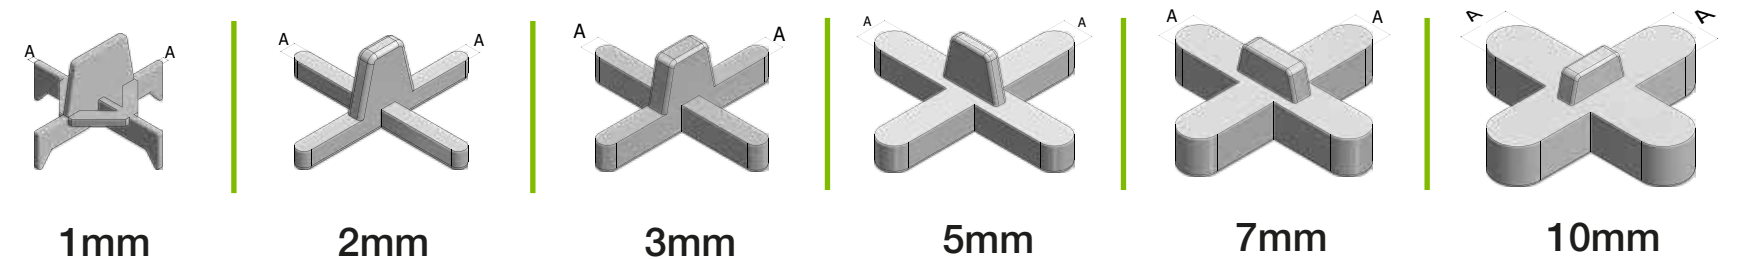

Crucetas

Para porcelanato y/o cerámico

Nuestras crucetas están fabricadas a base de polietileno de alta densidad, lo que garantiza alta durabilidad y resistencia a la humedad; incluso cuenta con una pestaña superior que facilita la extracción, permitiendo el reiterado uso del producto.

Es empleado en la instalación de revestimientos en cerámicos o porcelanatos, tanto en paredes como pisos para interiores o exteriores. Permite que la instalación se dé en un menor tiempo y con serapación constante, asegurando la alineación durante todo el proyecto.

Presentaciones