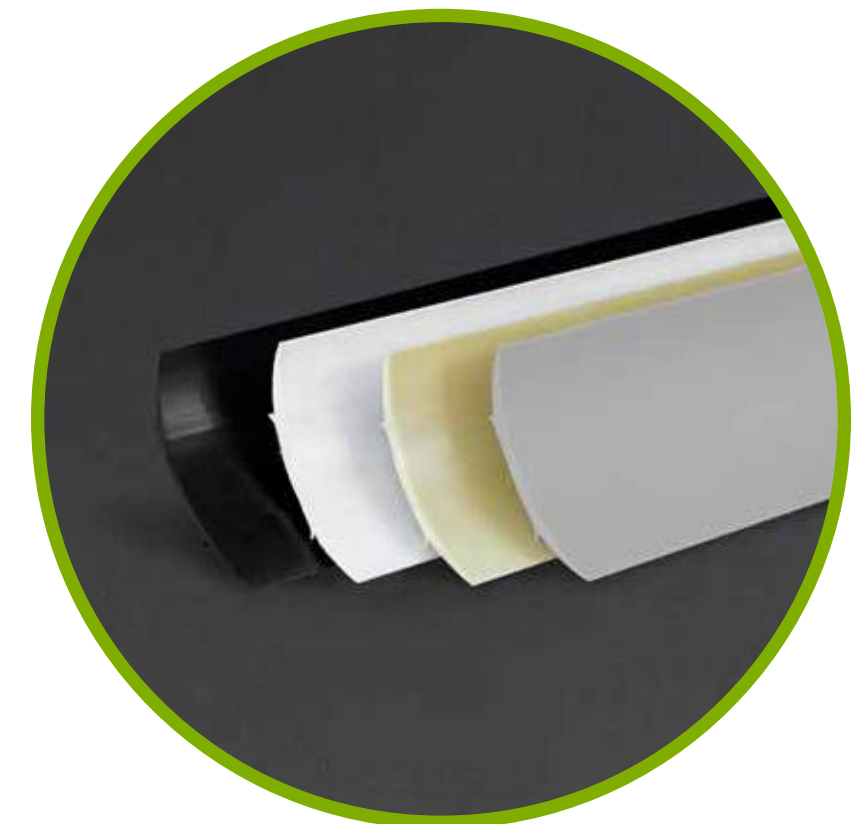

■ INCLUYE ACCESORIOS

Color

- ⇒ GRIS
- ⇒ NEGRO
- ⇒ TABACO
- ⇒ BLANCO

Zócalo sanitario

Con una elegante curvatura ideal para las uniones entre pisos y paredes, no solo embellece el espacio, sino que también simplifica la limpieza y evita eficazmente la acumulación de suciedad.

Este zócalo es la opción preferida en lugares que requieren una higiene impecable, como hospitales, restaurantes, colegios y centros comerciales.

Presentaciones

ALTO:
53MM / 80MM / 100MM
LONGITUD:
2M

Color

- ⇒ GRIS
- ⇒ NEGRO
- ⇒ MÁRMOL
- ⇒ BLANCO

Color gris / marmol a pedido

Zócalo sanitario con riel anclaje

El zócalo riel de anclaje, con su diseño curvo, optimiza las uniones entre pisos y paredes. Su perfil redondeado simplifica la limpieza y bloquea la acumulación de suciedad, ideal para lugares que requieren máxima higiene como hospitales, colegios, centros comerciales, industrias alimentarias, entre otros. Su sistema de enganche facilita una instalación rápida y asegura una fijación duradera