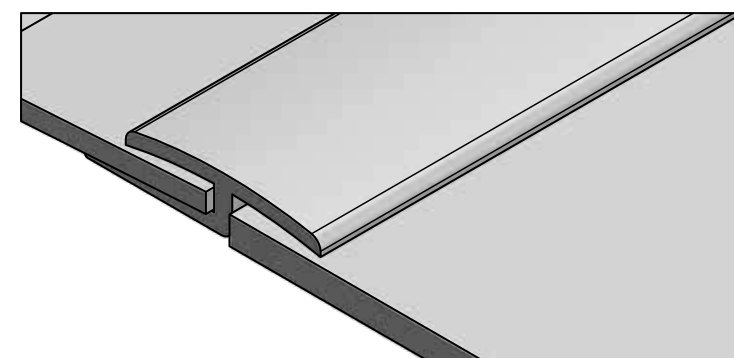

Cód.: 100450

Juntas de transición pisos a desnivel

Este tipo de juntas permite unir pisos de diferente altura o nivel, de esta manera se crea transiciones seguras que previenen accidentes. Además, gracias a su diseño, son resistentes y están adaptados para zonas de tráfico intenso.

Presentaciones

PRESENTACIÓN

ANCHO: 35mm
LARGO: 1M

Color

- ⇒ GRIS
- ⇒ NEGRO
- ⇒ TABACO