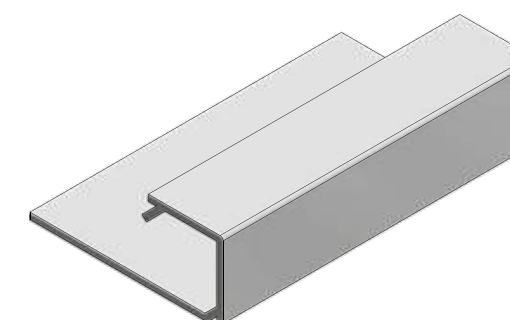

Moldura E11

Medida: 2M

Perfiles de aluminio

Ideal para decorar y proteger esquinas de revestimientos de pisos y paredes. Gracias a la resistencia del aluminio, se puede utilizar tanto en interiores como en exteriores.

Tipo de Perfiles

■ Perfil Aluminio

ACABADO:
MATE / BRILLANTE

LONGITUD: 2.40M
ALTURA: 9.5mm / 12mm

■ Perfil Aluminio Cuadrado

ACABADO:
MATE / BRILLANTE

LONGITUD: 2.40M
ALTURA: 12mm

Tipo de Perfiles

■ Perfil Aluminio L

ACABADO:
MATE / BRILLANTE

LONGITUD: 2.40M
ALTURA: 10mm / 12.5mm

■ Perfil Aluminio Tipo U

ACABADO:
PULIDO

LONGITUD: 2.40M
ALTURA: 10mm

■ Perfil Aluminio Evo

ACABADO:
MATE