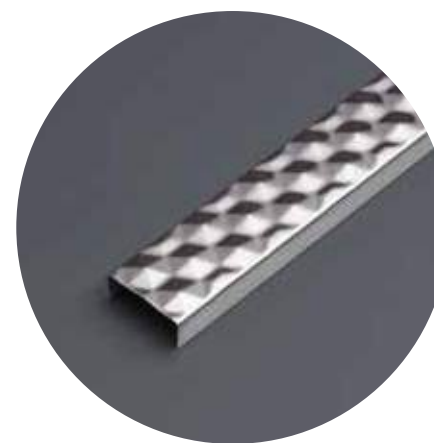

■ Mate

LONGITUD: 2.40M
ANCHO: 10mm

■ Pulido

LONGITUD: 2.40M
ANCHO: 20mm

Listelos de acero con diseño

Tienen 4 diferentes modelos que se emplean para embellecer las paredes de distintos ambientes como baños, cocinas o recepciones y tener un acabado más elegante.

Además, al estar elaborados con acero inoxidable pueden ser instalados en interiores gracias a la resistencia del material.

■ Ondas

LONGITUD: 2.40M

■ Olas

LONGITUD: 2.40M

■ Hexágono

LONGITUD: 2.40M

■ Cuadrado

LONGITUD: 2.40M

Listelo decorativo

Son perfiles de acero inoxidable utilizados como piezas decorativas en conjunto con diversos diseños de porcelanato y cerámico. Se cuenta con una variedad de listelos en diferentes presentaciones para combinar con cualquier ambiente. El diseño sobrio y elegante resalta cualquier espacio donde son instalados.