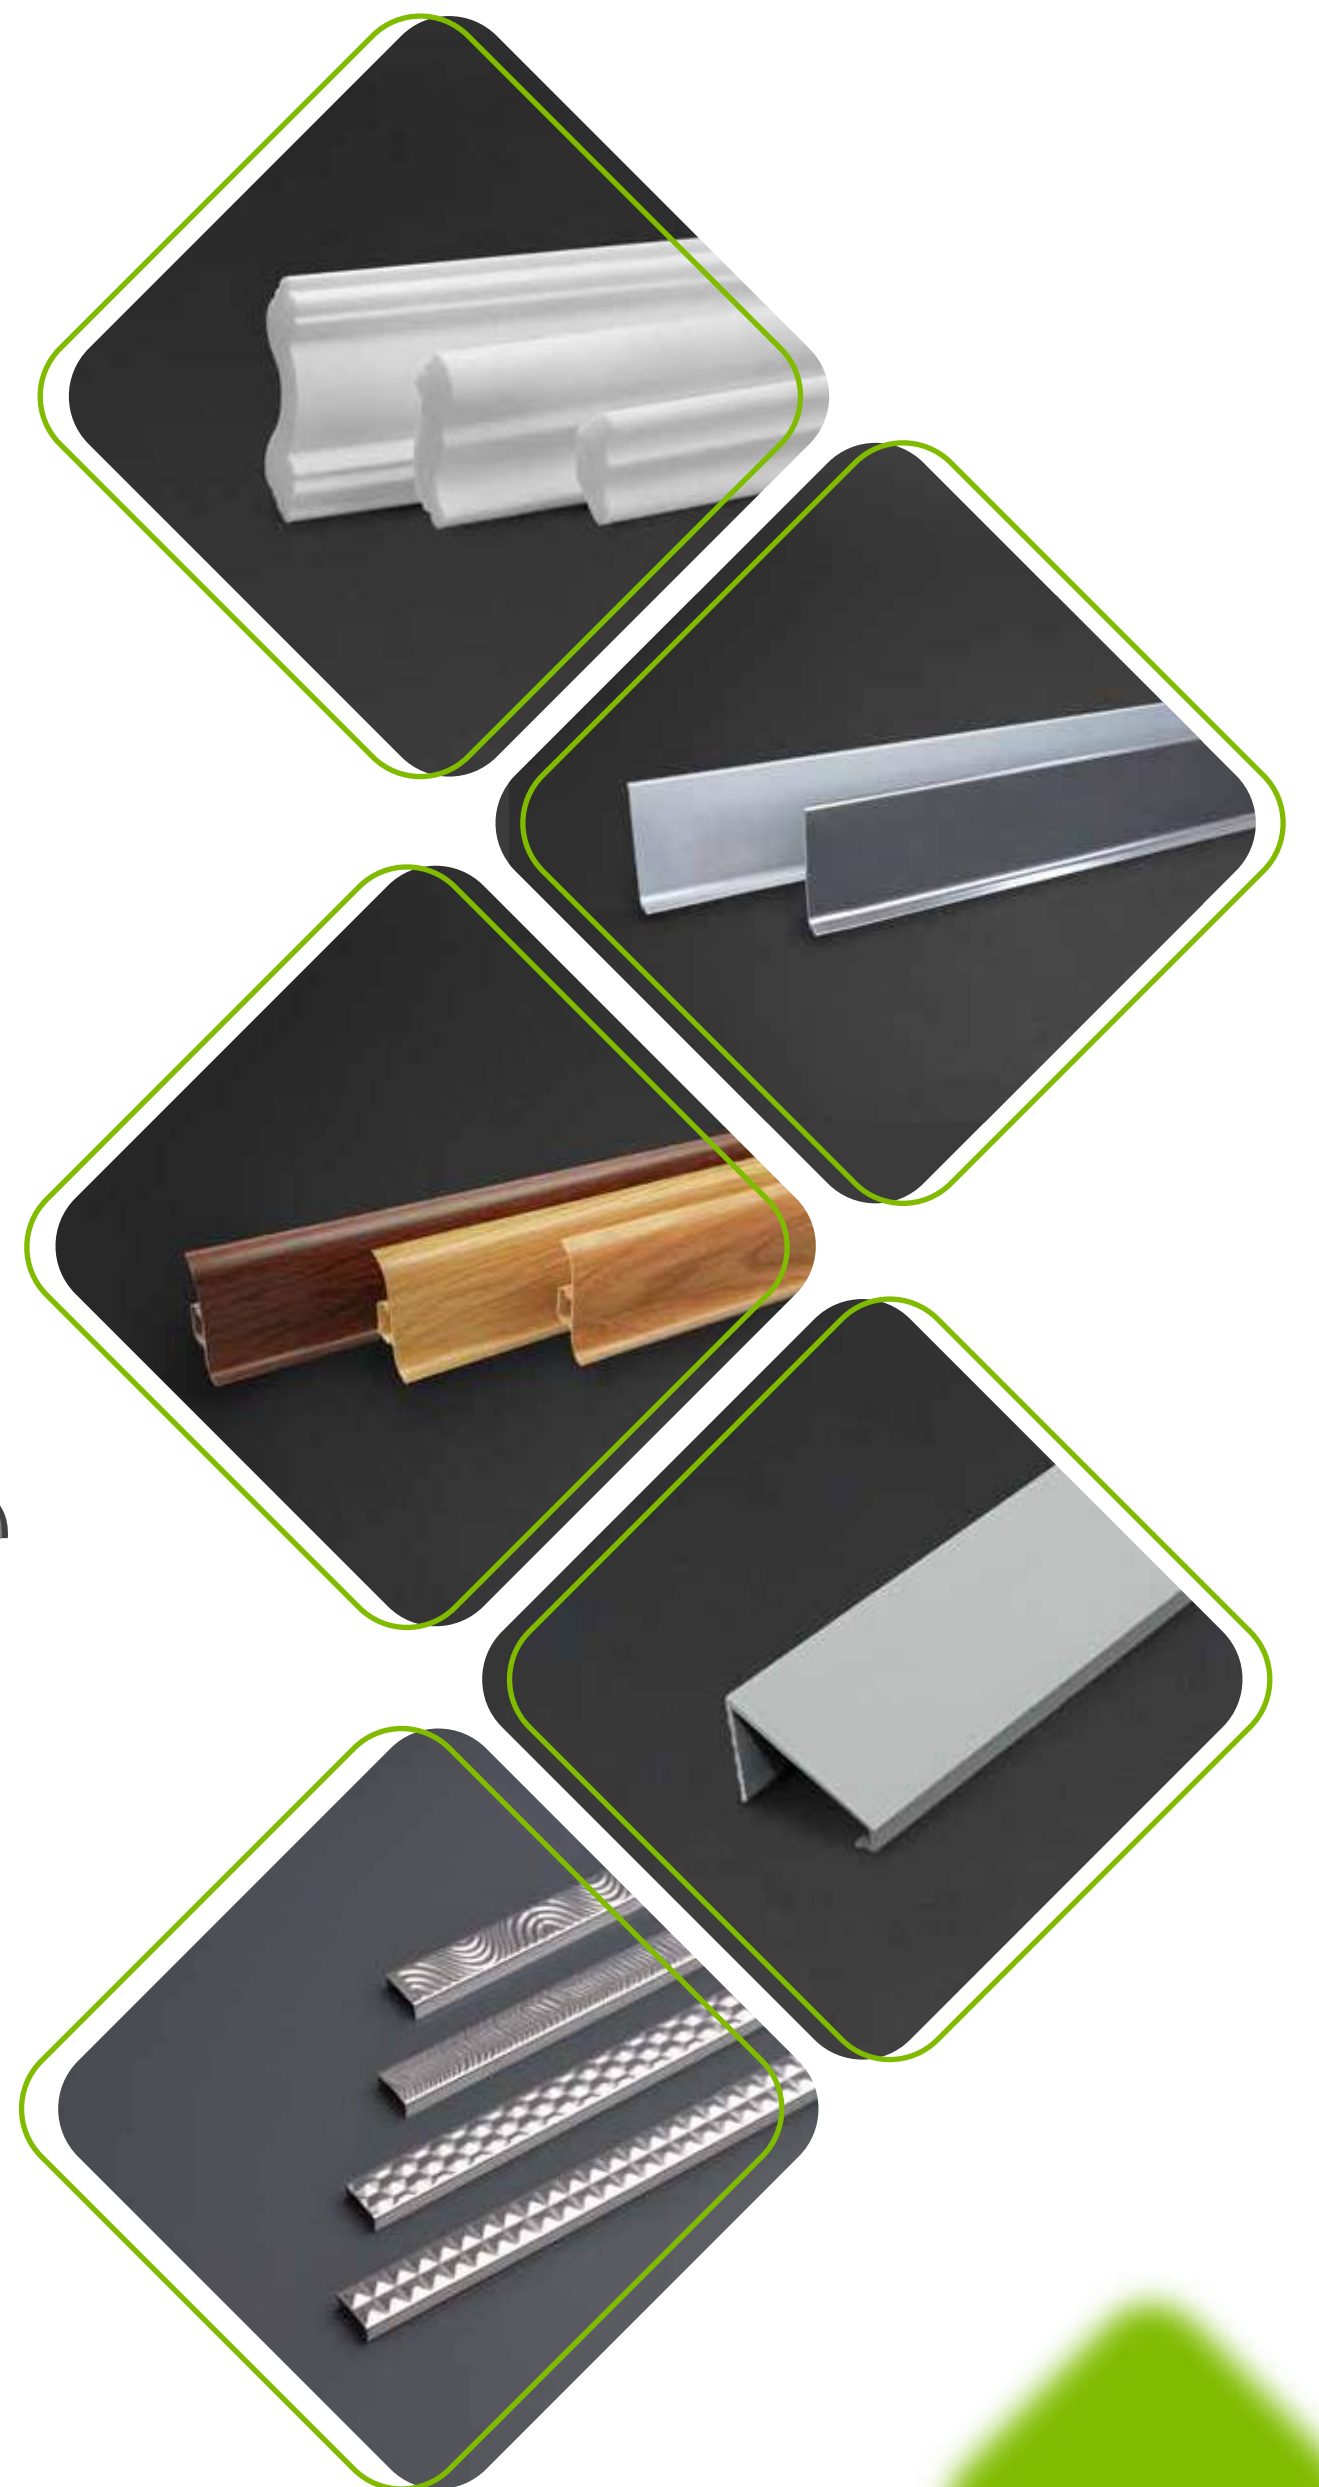

Este zócalo es la opción preferida en lugares que requieren una higiene impecable, como hospitales, restaurantes, colegios y centros comerciales.

Presentaciones

ALTO:
53MM / 80MM / 100MM
LONGITUD:
2M

Color

- ⇒ GRIS
- ⇒ NEGRO
- ⇒ MÁRMOL
- ⇒ BLANCO

Color gris / marmol a pedido

Zócalo sanitario con riel anclaje

El zócalo riel de anclaje, con su diseño curvo, optimiza las uniones entre pisos y paredes. Su perfil redondeado simplifica la limpieza y bloquea la acumulación de suciedad, ideal para lugares que requieren máxima higiene como hospitales, colegios, centros comerciales, industrias alimentarias, entre otros. Su sistema de enganche facilita una instalación rápida y asegura una fijación duradera

Presentaciones

ALTO:
100 MM
LONGITUD:
2M

Color

⇒ BLANCO

Productos Importados

Ángulo protector de acero

Creados para brindar protección óptima en los bordes de las paredes, manteniendo la integridad y el aspecto estético de los espacios.

Disponibles en acabados mate o pulido, poseen un diseño en forma de "L" que les confiere robustez y larga vida útil. Su diseño minimiza los daños en zonas de alta circulación.

■ Pulido

LONGITUD: 2.40M
ANCHO: 10mm