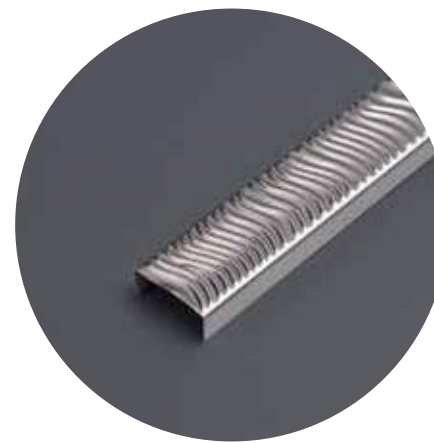

Disponibles en acabados mate o pulido, poseen un diseño en forma de "L" que les confiere robustez y larga vida útil. Su diseño minimiza los daños en zonas de alta circulación.

■ Pulido

LONGITUD: 2.40M
ANCHO: 10mm

■ Mate

LONGITUD: 2.40M
ANCHO: 10mm

■ Pulido

LONGITUD: 2.40M
ANCHO: 20mm

Listelos de acero con diseño

Tienen 4 diferentes modelos que se emplean para embellecer las paredes de distintos ambientes como baños, cocinas o recepciones y tener un acabado más elegante.

Además, al estar elaborados con acero inoxidable pueden ser instalados en interiores gracias a la resistencia del material.

■ Ondas

LONGITUD: 2.40M

■ Olas

LONGITUD: 2.40M

■ Hexágono

LONGITUD: 2.40M

■ Cuadrado

LONGITUD: 2.40M

Listelo decorativo

Son perfiles de acero inoxidable utilizados como piezas decorativas en conjunto con diversos diseños de porcelanato y cerámico. Se cuenta con una variedad de listelos en diferentes presentaciones para combinar con cualquier ambiente. El diseño sobrio y elegante resalta cualquier espacio donde son instalados.