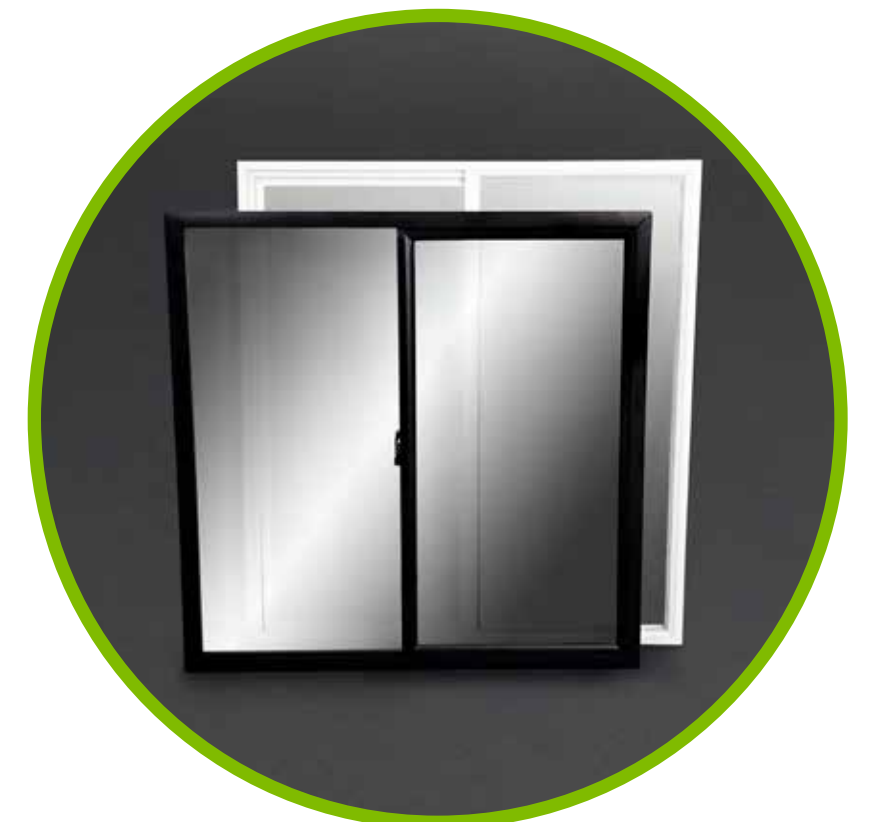

Presentaciones

Algunos
Accesorios

ALTURA MAX :
1.3M
LONGITUD MAX:
1.3M

INCLUYE ACCESORIOS

Color

- ⇒ BLANCO
- ⇒ NEGRO

Producto a pedido

Protector de esquina

Nuestro perfil protector está especialmente diseñado para salvaguardar las esquinas de paredes y muros. Gracias a su alta resistencia contra golpes e impactos mantiene siempre su forma original, asegurando que la estética de sus espacios permanezca intacta.