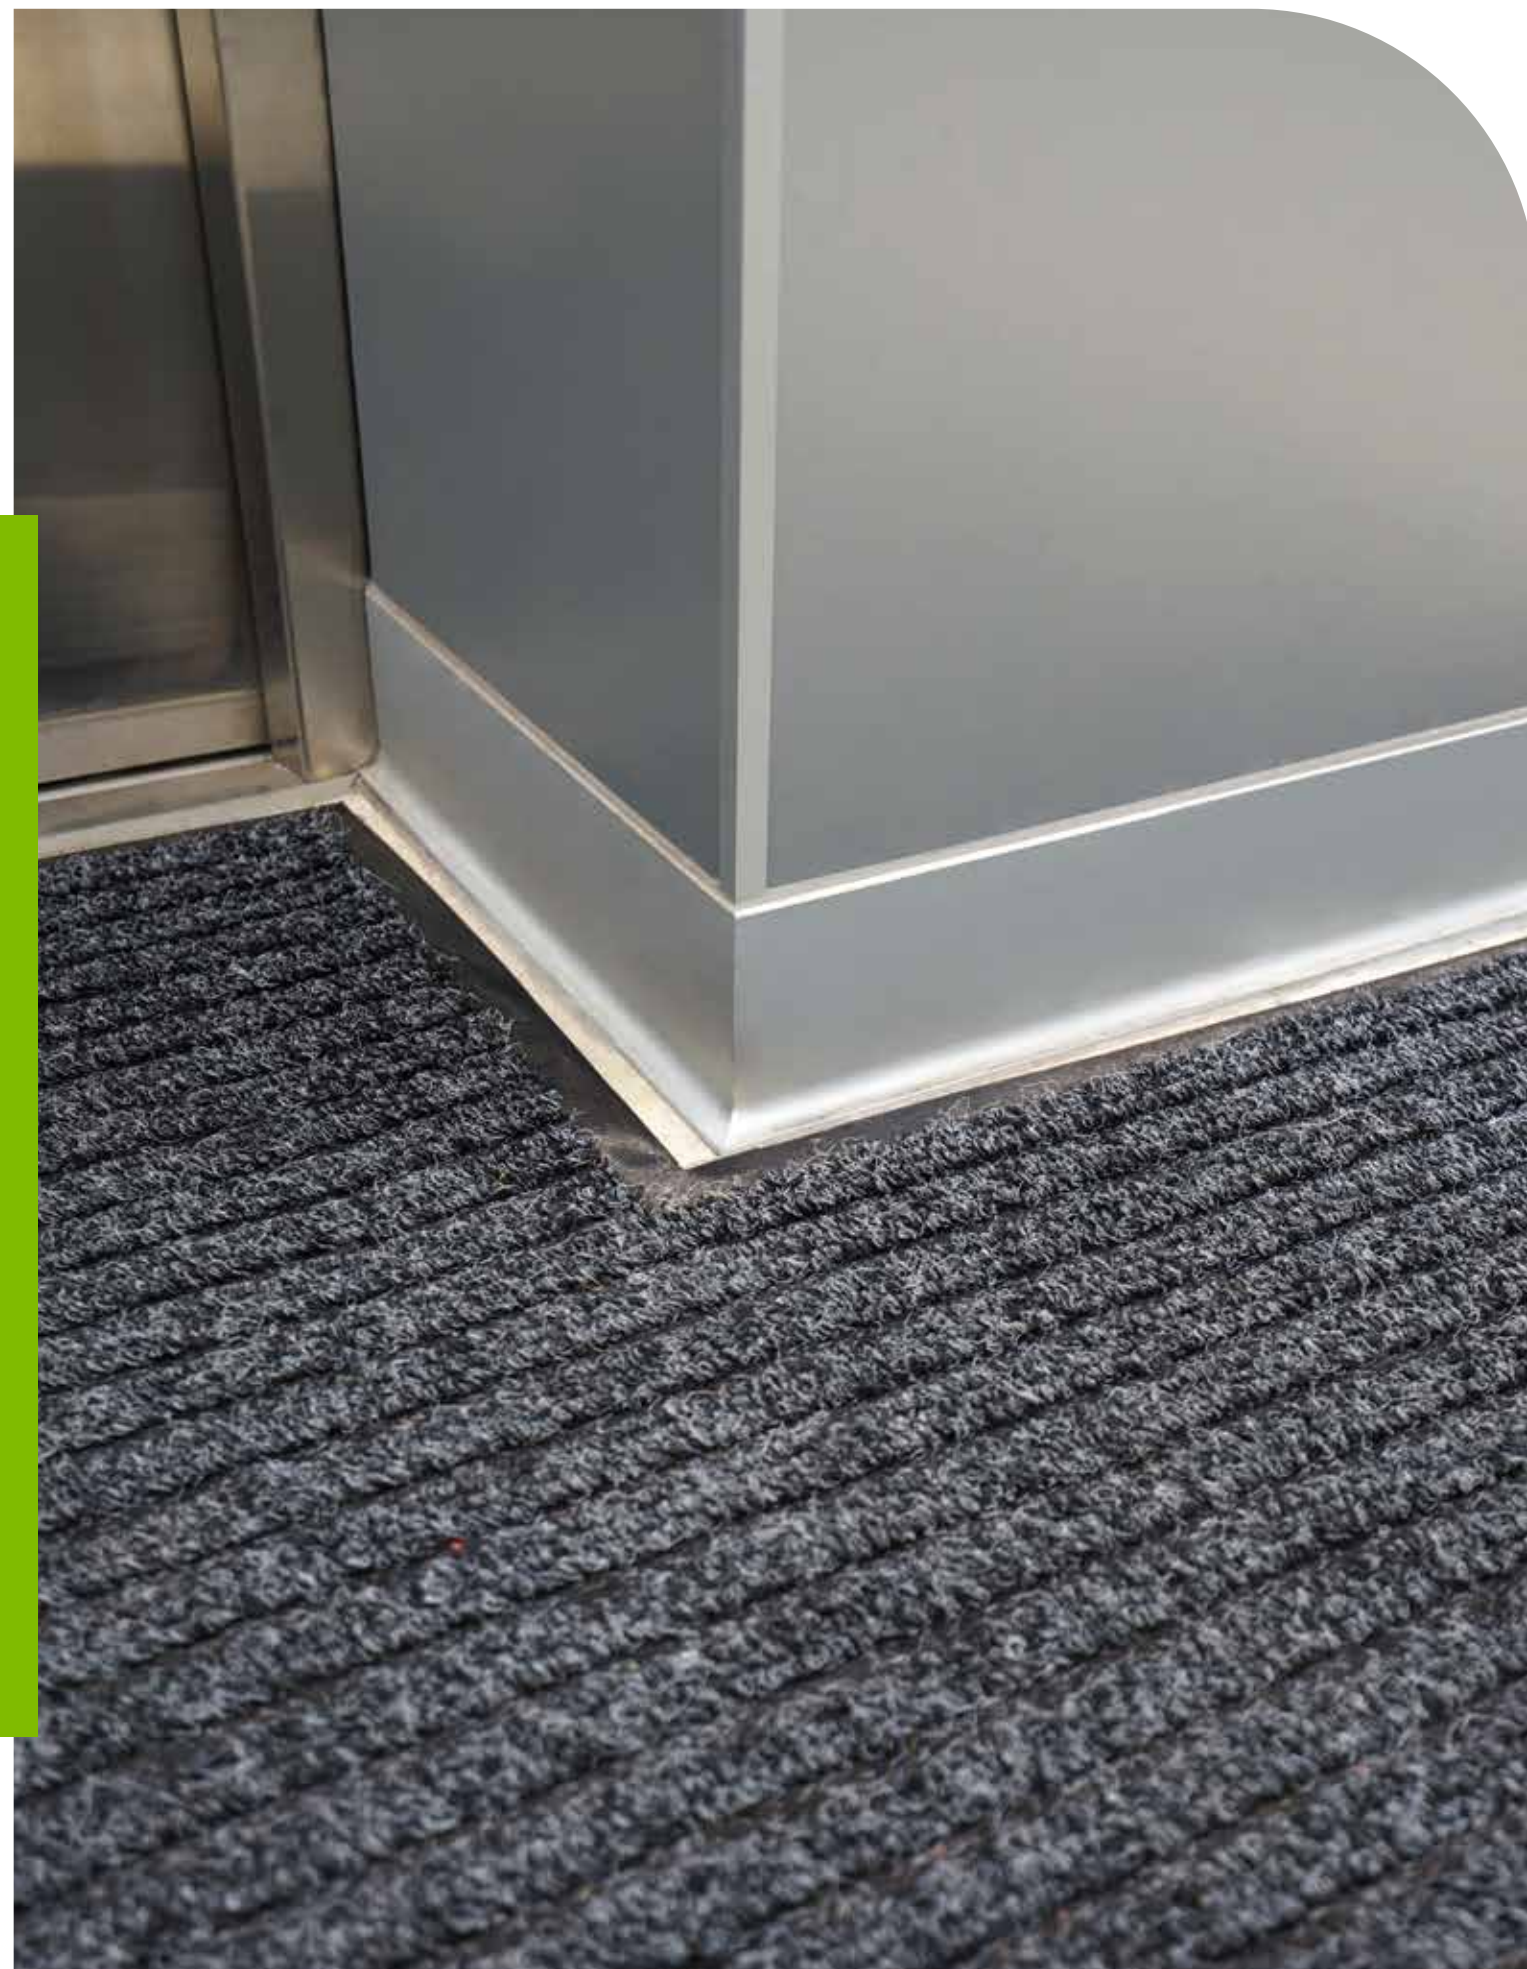

Presentaciones

ALTURA:

80mm / 100MM

PRESENTACIÓN:

2.50M

■ MATE / PULIDO

www.nefusac.com.pe