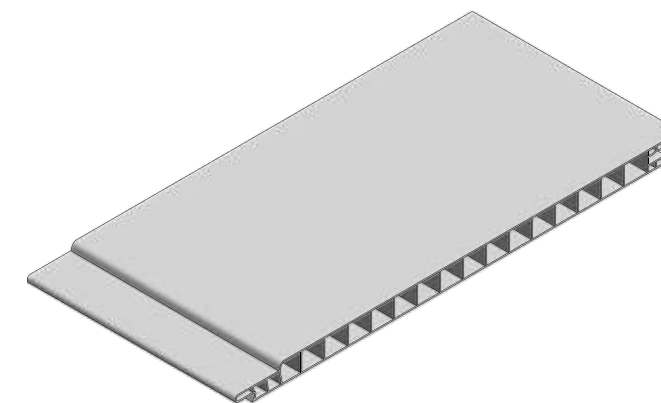

Presentaciones

LONGITUD
5 M

■ CONSULTAR POR LOS
ACCESORIOS

Color

□ BLANCO