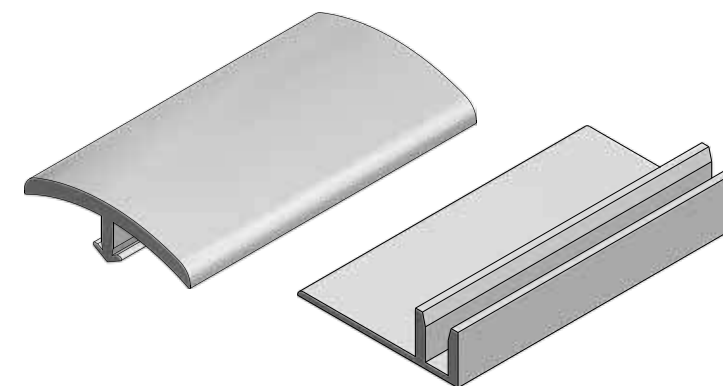

Crucetas para bloque de vidrio

Las crucetas de pvc para bloques de vidrio son esenciales en la construcción de mampostería de gran formato. Diseñadas para brindar estabilidad y resistencia, estas crucetas son herramientas indispensables para lograr una instalación precisa y de alta calidad.

Son perfectas para enmarcar alfombras o tapetes. Diseñadas para durar mucho tiempo y soportar áreas de alto tráfico sin perder su forma.

Optar por nuestro producto significa elegir una solución elegante y práctica que realza la belleza de sus ambientes.

Presentaciones

PRESENTACIÓN:

ANCHO:
7.5mm / 9.5mm / 13mm
ROLLO DE 20M

Color

- ⇒ GRIS
- ⇒ NEGRO
- ⇒ TABACO

Cód.: 100452

Juntas de transición pisos iguales

Este tipo de juntas, compuestas por una Base (A) y Tapa (B), permiten unir pisos de similar altura o nivel, creando transiciones que previenen accidentes. Además, gracias a su diseño, son resistentes y están adaptadas para zonas de tráfico intenso.

Presentaciones

TAPA:
ANCHO:
 35mm
LONGITUD:
 1M / 3M / 3.7M

BASE:
ANCHO:
 35mm
LONGITUD:
 1M / 3M / 3.7M

Color

- NEGRO
- GRIS
- TABACO

Cód.: 100450

Juntas de transición pisos a desnivel

Este tipo de juntas permite unir pisos de diferente altura o nivel, de esta manera se crea transiciones seguras que previenen accidentes. Además, gracias a su diseño, son resistentes y están adaptados para zonas de tráfico intenso.