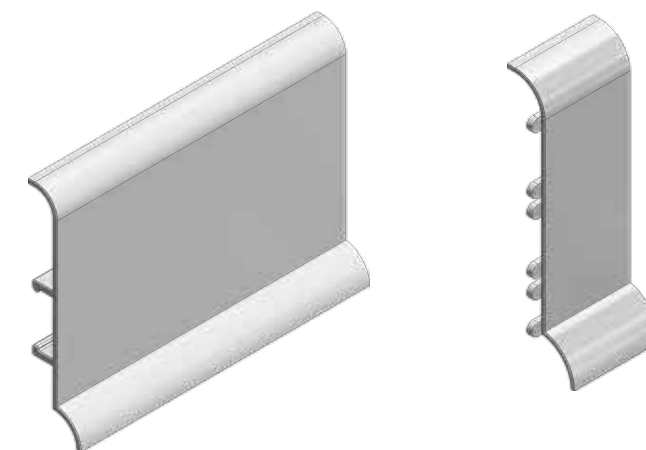

Presentaciones

SEMI-RÍGIDO:

ALTURA :

80MM / 100M

LONGITUD:

2M

FLEXIBLE:

ALTURA:

80MM / 100M

LONGITUD:

2M

Color

- ⇒ GRIS
- ⇒ BLANCO
- ⇒ TABACO
- ⇒ NEGRO

Zócalo decorativo

Diseñado para garantizar un acabado perfecto. Este producto viene equipado con clips de montaje que facilitan su instalación, así como tapas terminales, uniones, empalmes, y esquineros tanto interiores como exteriores.

Estas características aseguran una integración sin fisuras y una apariencia pulida, haciendo de este elemento un complemento ideal para cualquier proyecto de diseño interior.

Presentaciones

ALTO :
73 MM
LONGITUD:
2.4M

■ INCLUYE ACCESORIOS

Color

- ⇒ GRIS
- ⇒ NEGRO
- ⇒ TABACO
- ⇒ BLANCO

Zócalo sanitario

Con una elegante curvatura ideal para las uniones entre pisos y paredes, no solo embellece el espacio, sino que también simplifica la limpieza y evita eficazmente la acumulación de suciedad.