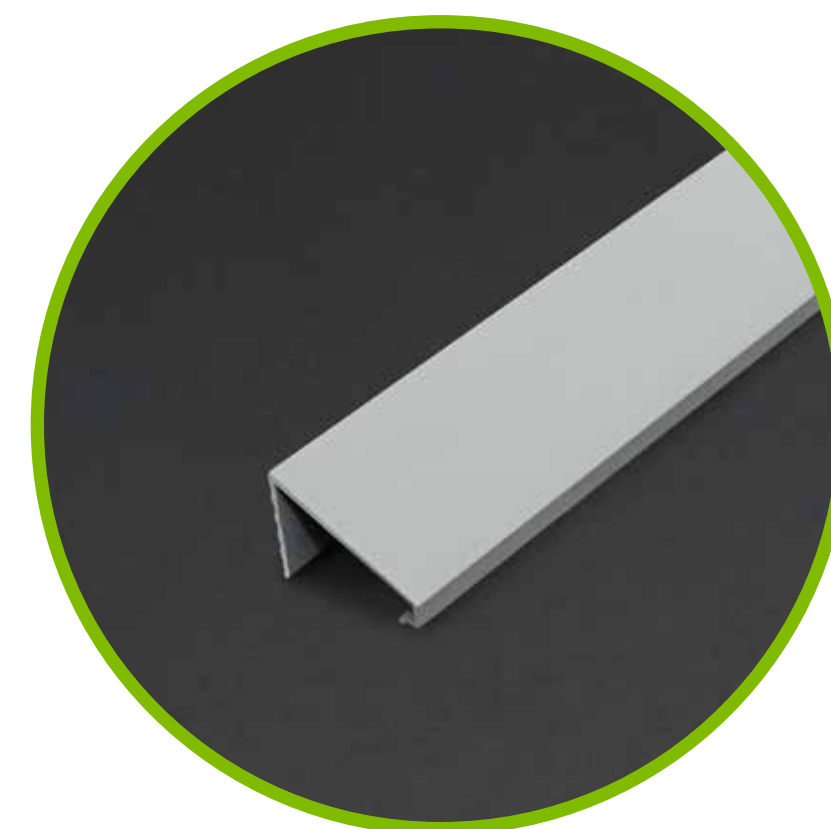

■ Perfil Aluminio L

ACABADO:
MATE / BRILLANTE

LONGITUD: 2.40M
ALTURA: 10mm / 12.5mm

■ Perfil Aluminio Tipo U

ACABADO:
PULIDO

LONGITUD: 2.40M
ALTURA: 10mm

■ Perfil Aluminio Evo

ACABADO:
MATE

LONGITUD: 2.40M
ALTURA: 9.5mm / 12mm

■ Perfil Aluminio Tipo T

ACABADO:
PULIDO

LONGITUD: 2.40M
ALTURA: 20mm

Protector de Lluvia

Opción perfecta para proteger los bordes exteriores de azoteas, balcones y terrazas. Gracias a su diseño, evita las filtraciones de agua, manchas indeseadas, levantamiento de pintura y más, lo que ayuda a mejorar el aspecto visual de tus ambientes.

Presentaciones

- MATE
- ALUMINIO

PRESENTACIÓN:
2.40M

Zócalo de aluminio

Con terminación curva son ideales para las uniones entre pisos y paredes, especialmente en entornos exigentes de higiene como hospitales, restaurantes, colegios y centros comerciales. Gracias a su diseño único, aporta estética y facilita la limpieza al evitar la acumulación de suciedad en rincones difíciles.