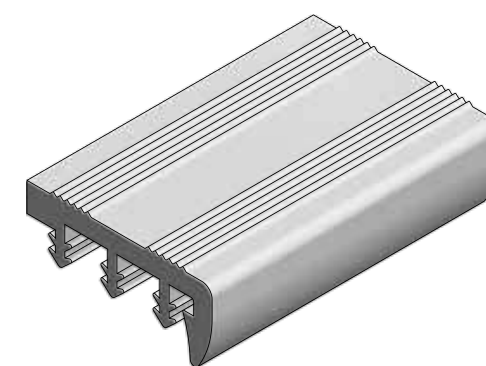

Opción perfecta para aquellos que aún no han revestido su escalera y cuentan con una visión a largo plazo. El antideslizante base tapa es ideal para diferentes tipos de cerámicos o porcelanatos. Una vez instalada la base, la tapa se puede cambiar con facilidad, lo que permite ahorrar en costos de material e instalación.

Presentaciones

BASE PVC Y ALUMINIO

ANCHO: 50mm
LONGITUD: 2.4M

TAPA:

ANCHO: 33mm
LONGITUD: 2.4M / 24M

Color

- GRIS
- NEGRO
- TABACO
- MÁRMOL

Cód.: 100425