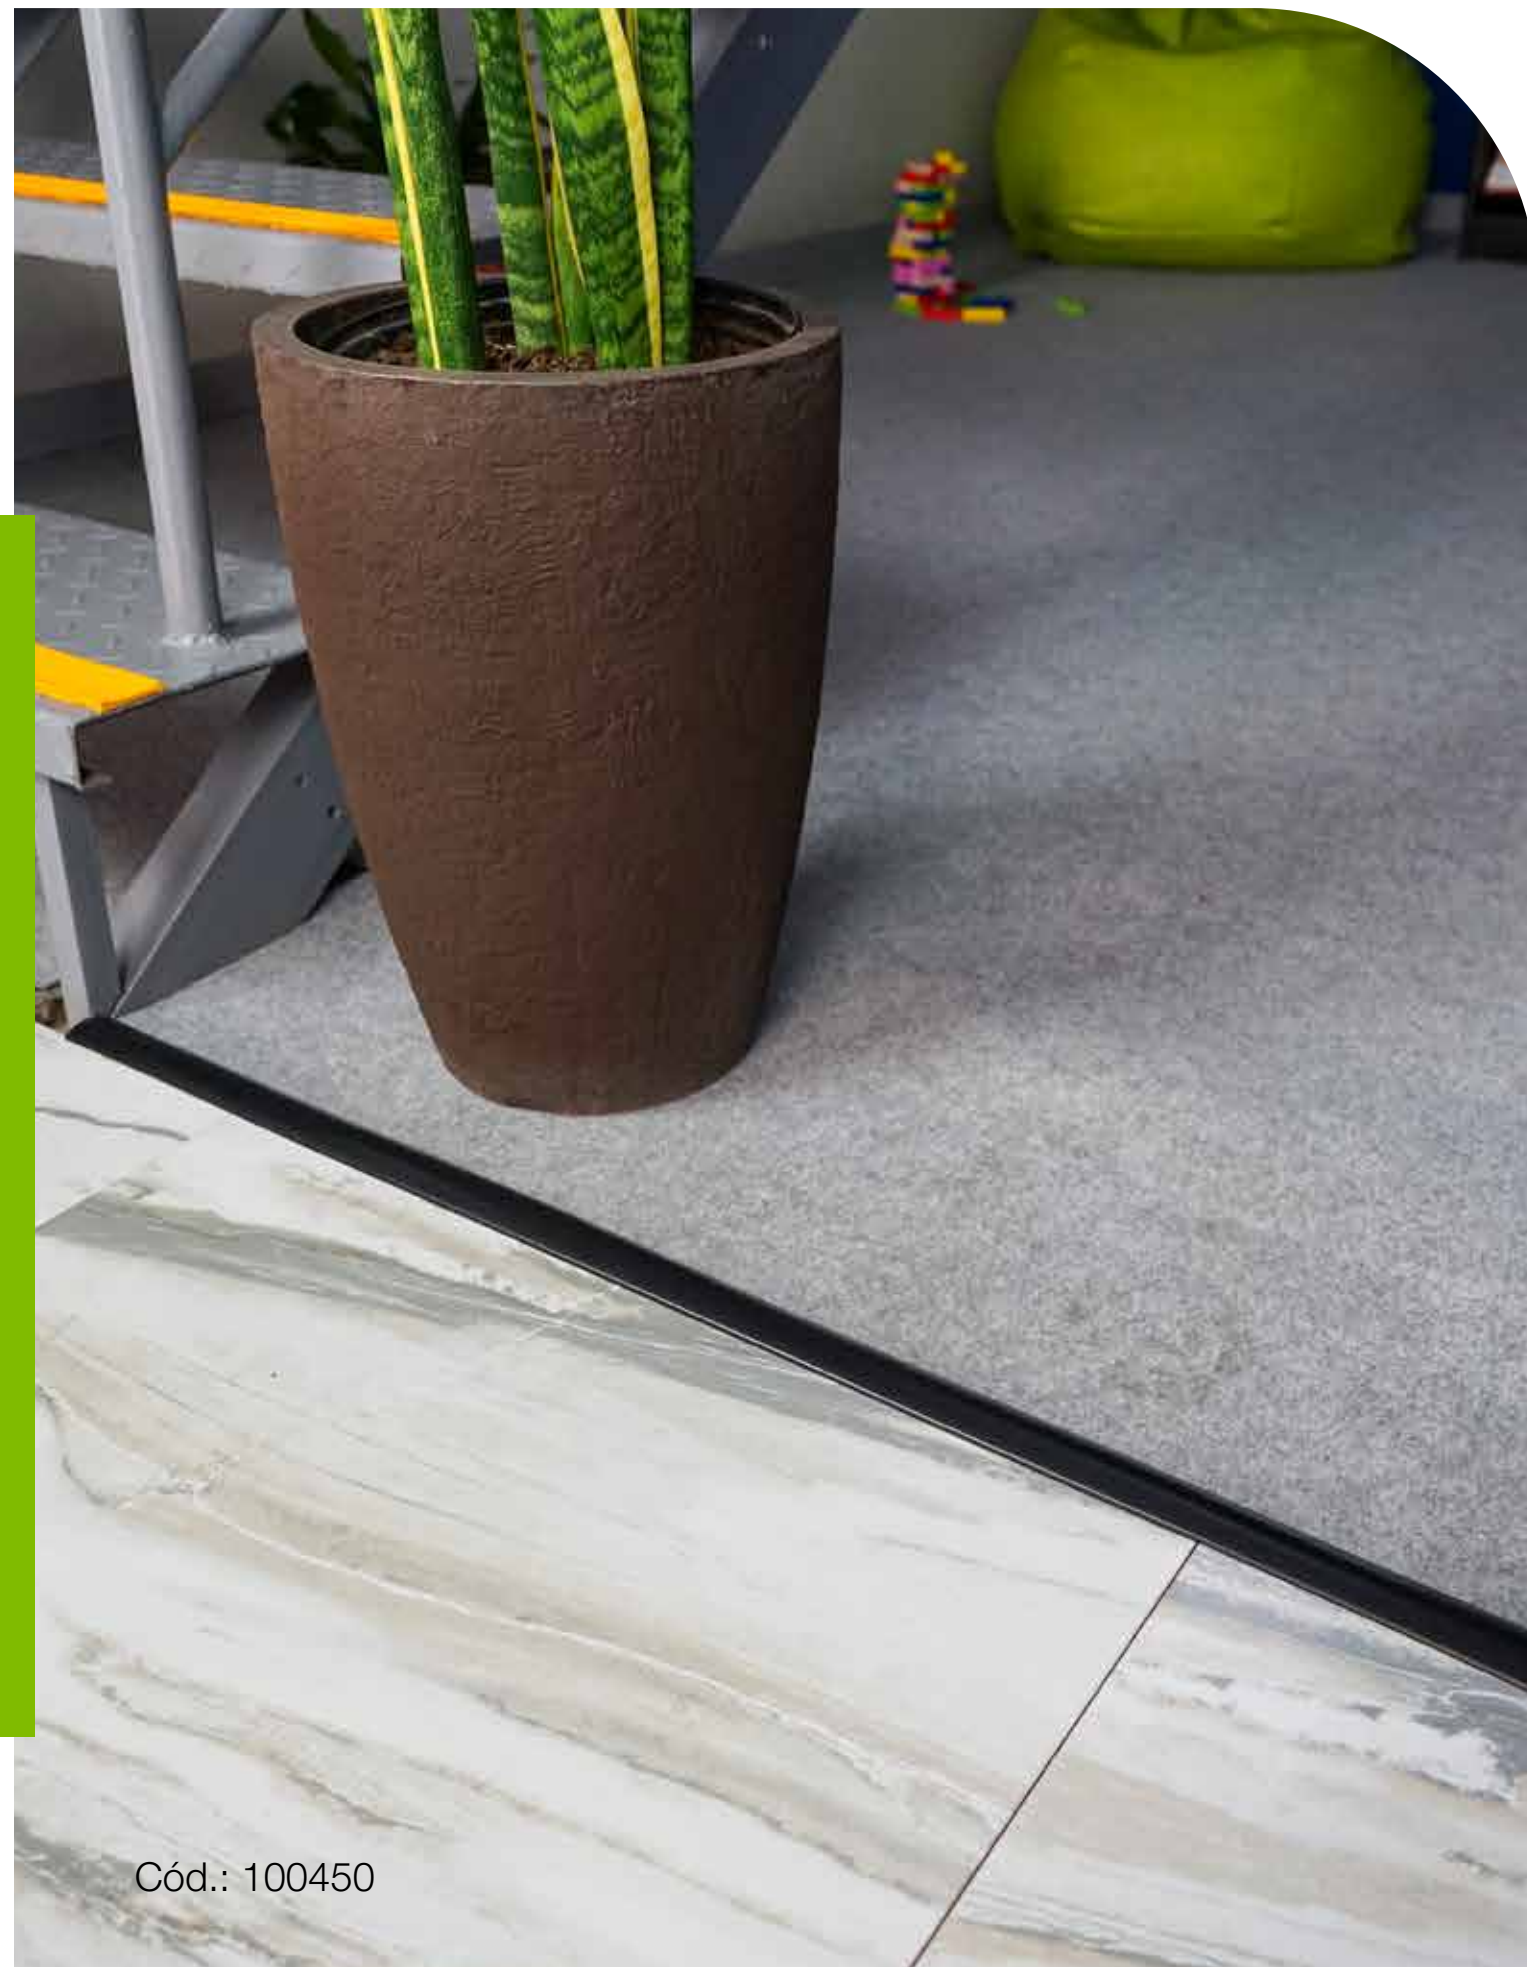

Cód.: 100450

Juntas de transición pisos a desnivel

Este tipo de juntas permite unir pisos de diferente altura o nivel, de esta manera se crea transiciones seguras que previenen accidentes. Además, gracias a su diseño, son resistentes y están adaptados para zonas de tráfico intenso.

Presentaciones