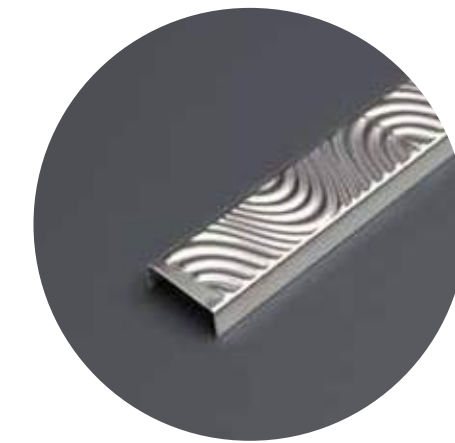

Disponibles en acabados mate o pulido, poseen un diseño en forma de "L" que les confiere robustez y larga vida útil. Su diseño minimiza los daños en zonas de alta circulación.

■ Pulido

LONGITUD: 2.40M
ANCHO: 10mm

■ Mate

LONGITUD: 2.40M
ANCHO: 10mm

■ Pulido

LONGITUD: 2.40M
ANCHO: 20mm

Listelos de acero con diseño

Tienen 4 diferentes modelos que se emplean para embellecer las paredes de distintos ambientes como baños, cocinas o recepciones y tener un acabado más elegante.

Además, al estar elaborados con acero inoxidable pueden ser instalados en interiores gracias a la resistencia del material.

■ Ondas

LONGITUD: 2.40M

■ Olas

LONGITUD: 2.40M

■ Hexágono

LONGITUD: 2.40M

■ Cuadrado

LONGITUD: 2.40M

Listelo decorativo

Son perfiles de acero inoxidable utilizados como piezas decorativas en conjunto con diversos diseños de porcelanato y cerámico. Se cuenta con una variedad de listelos en diferentes presentaciones para combinar con cualquier ambiente. El diseño sobrio y elegante resalta cualquier espacio donde son instalados.