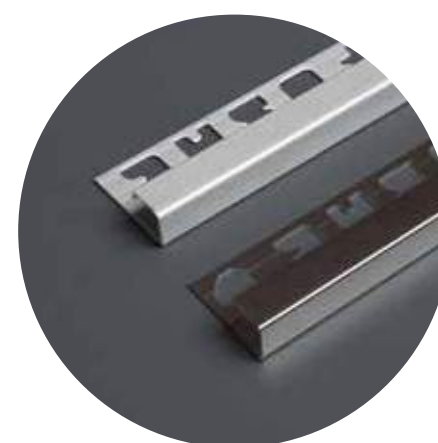

Moldura E11

Medida: 2M

Perfiles de aluminio

Ideal para decorar y proteger esquinas de revestimientos de pisos y paredes. Gracias a la resistencia del aluminio, se puede utilizar tanto en interiores como en exteriores.

Tipo de Perfiles

■ Perfil Aluminio

ACABADO:
MATE / BRILLANTE

LONGITUD: 2.40M
ALTURA: 9.5mm / 12mm

■ Perfil Aluminio Cuadrado

ACABADO:
MATE / BRILLANTE

LONGITUD: 2.40M
ALTURA: 12mm

Tipo de Perfiles

■ Perfil Aluminio L

ACABADO:
MATE / BRILLANTE

LONGITUD: 2.40M
ALTURA: 10mm / 12.5mm

■ Perfil Aluminio Tipo U

ACABADO:
PULIDO

LONGITUD: 2.40M
ALTURA: 10mm

■ Perfil Aluminio Evo

ACABADO:
MATE

Presentaciones

- MATE
- ALUMINIO

PRESENTACIÓN:
2.40M

Zócalo de aluminio

Con terminación curva son ideales para las uniones entre pisos y paredes, especialmente en entornos exigentes de higiene como hospitales, restaurantes, colegios y centros comerciales. Gracias a su diseño único, aporta estética y facilita la limpieza al evitar la acumulación de suciedad en rincones difíciles.