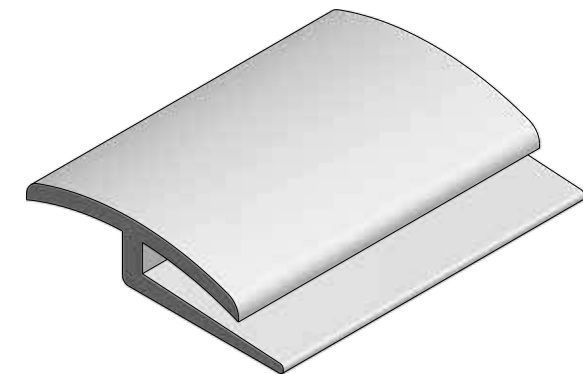

Cód.: 100450

Juntas de transición pisos a desnivel

Este tipo de juntas permite unir pisos de diferente altura o nivel, de esta manera se crea transiciones seguras que previenen accidentes. Además, gracias a su diseño, son resistentes y están adaptados para zonas de tráfico intenso.

Presentaciones

PRESENTACIÓN

ANCHO: 35mm
LARGO: 1M

Color

- ⇒ GRIS
- ⇒ NEGRO
- ⇒ TABACO