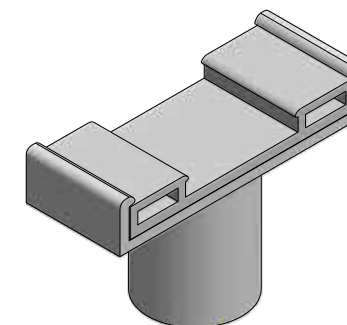

Crucetas para bloque de vidrio

Las crucetas de pvc para bloques de vidrio son esenciales en la construcción de mampostería de gran formato. Diseñadas para brindar estabilidad y resistencia, estas crucetas son herramientas indispensables para lograr una instalación precisa y de alta calidad.

Además, cuenta con pestañas laterales para una mejor adherencia del hormigón, una base ancha para mayor estabilidad y peso ligero que facilita su instalación.

Presentaciones

PRESENTACIÓN:

ALTURA:
40mm / 80mm

LARGO:
3M

- ⇒ GRIS
- ⇒ NEGRO

Junta de dilatación para porcelanato y/o cerámico

Es la solución ideal para proteger sus instalaciones de cerámica y porcelanato. Diseñado específicamente para absorber y minimizar las tensiones causadas por vibraciones, así como por la dilatación y contracción naturales de estos materiales, garantiza la longevidad y el mantenimiento del aspecto estético.